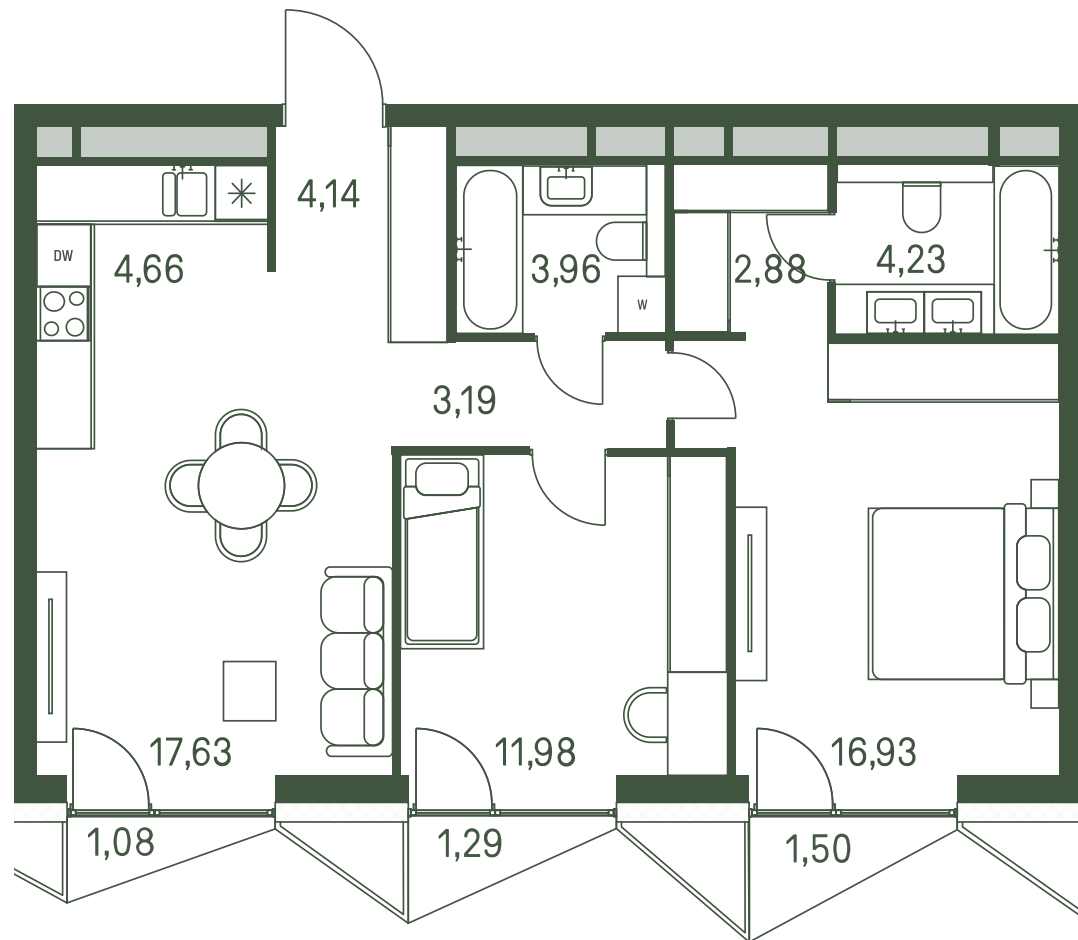

Квартира №320

Ввод в эксплуатацию: III кв. 2025

Ключи до 25.03.2026

Балкон

Гардеробная

Площадь 70.76 м2

Спален 2

Этаж 29

Корпус 1

Тип отделки White box

31 594 340 ₹

Не является публичной офертой. За актуальной информацией обращайтесь в офис продаж

Дата скачивания 01.05.2024

ВИД С МЕБЕЛЬЮ

I очередь