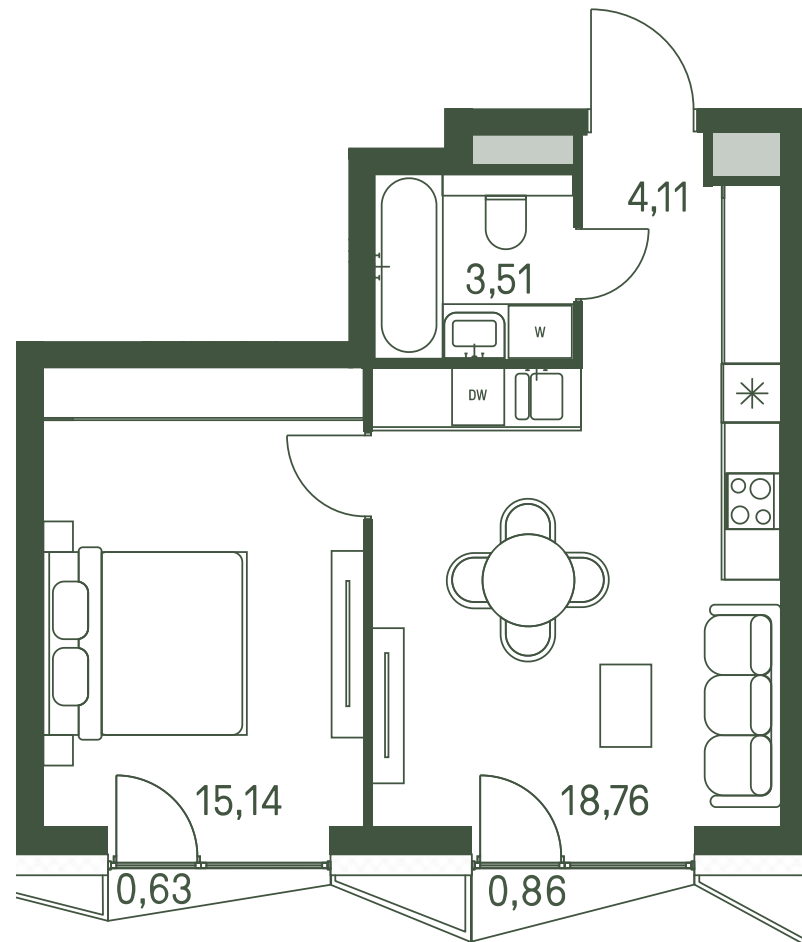

Квартира №321

Ввод в эксплуатацию: III кв. 2025

Ключи до 25.03.2026

Балкон

Площадь 41.97 м2

Спален 1

Этаж 29

Корпус 1

Тип отделки White box

ВИД С МЕБЕЛЬЮ

23 184 228 ₺

Не является публичной офертой. За актуальной информацией обращайтесь в офис продаж

Дата скачивания 01.05.2024

I очередь