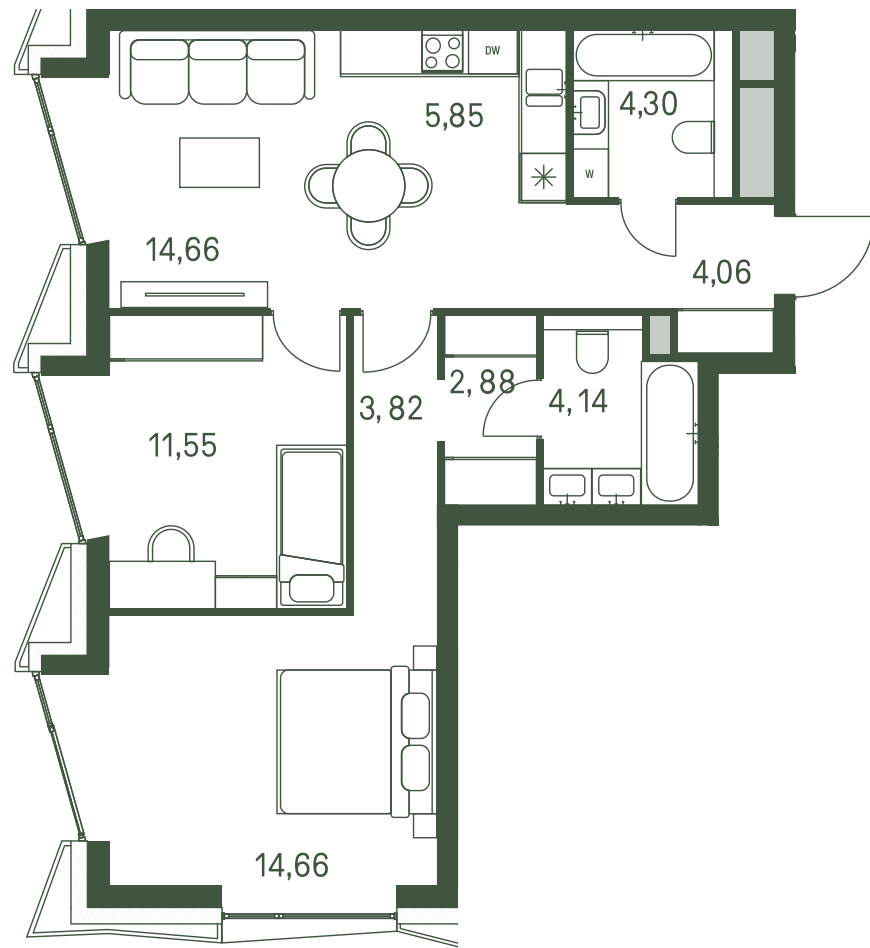

Квартира №322

Ввод в эксплуатацию: III кв. 2025

Ключи до 25.03.2026

Гардеробная

ВИД С МЕБЕЛЬЮ

Площадь 66.06 м2

Спален 2

Этаж 29

Корпус 1

Тип отделки White box

31 484 196 ₺

Не является публичной офертой. За актуальной информацией обращайтесь в офис продаж

Дата скачивания 14.06.2024