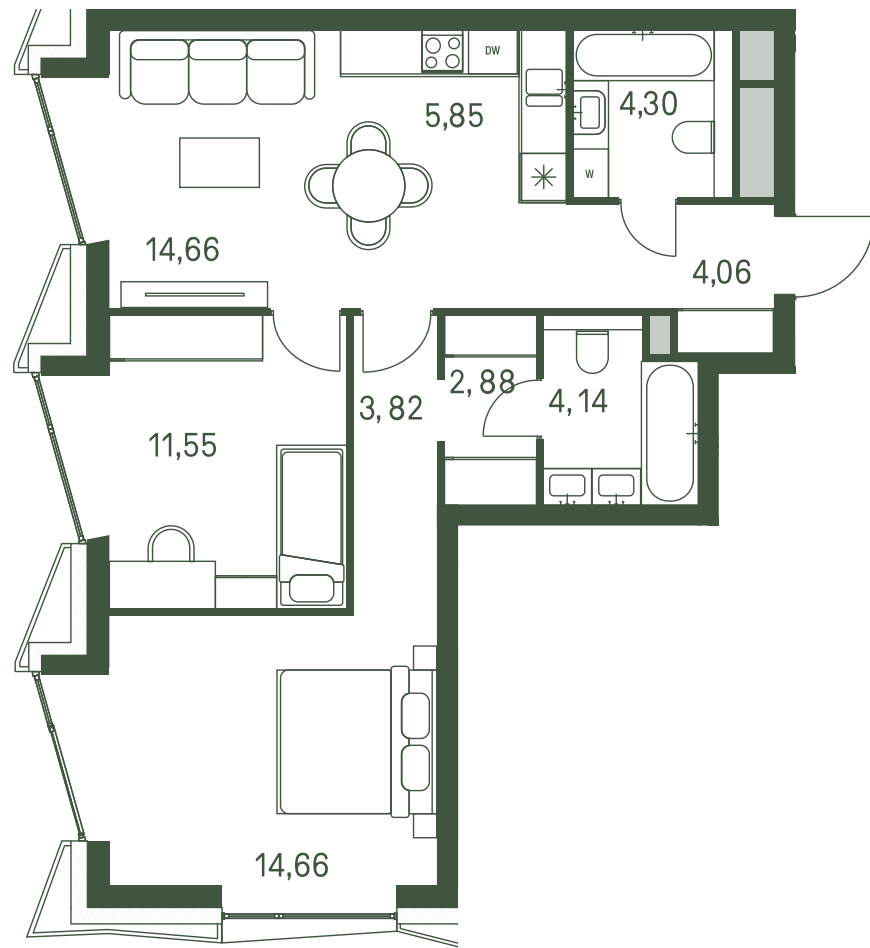

Квартира №322

Ввод в эксплуатацию: III кв. 2025

Ключи до 25.03.2026

Гардеробная

ВИД С МЕБЕЛЬЮ

Площадь 66.06 м2

Спален 2

Этаж 29

Корпус 1

Тип отделки White box

30 565 962 ₺

Не является публичной офертой. За актуальной информацией обращайтесь в офис продаж

Дата скачивания 01.05.2024

I очередь