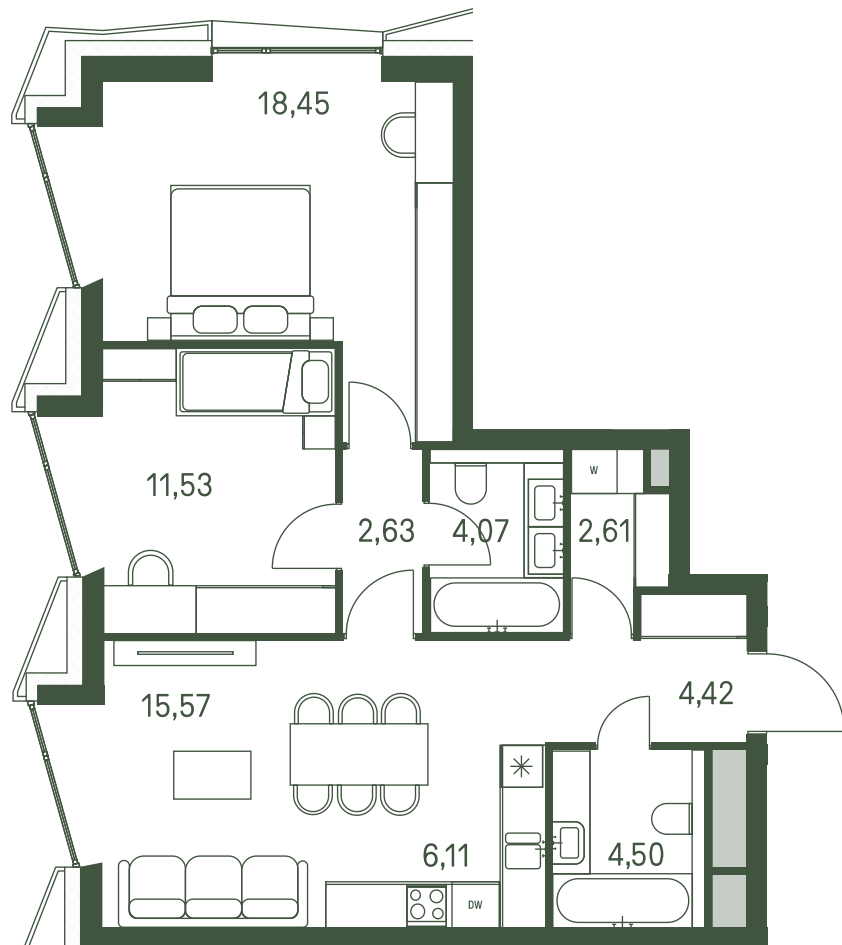

# Квартира №323

Ввод в эксплуатацию: III кв. 2025

Ключи до 25.03.2026

Постирочная

Потолки выше 3м

Мастер-спальня

ВИД С МЕБЕЛЬЮ

Площадь 69.89 м2

Спален 2

Этаж 30

Корпус 1

Тип отделки White box