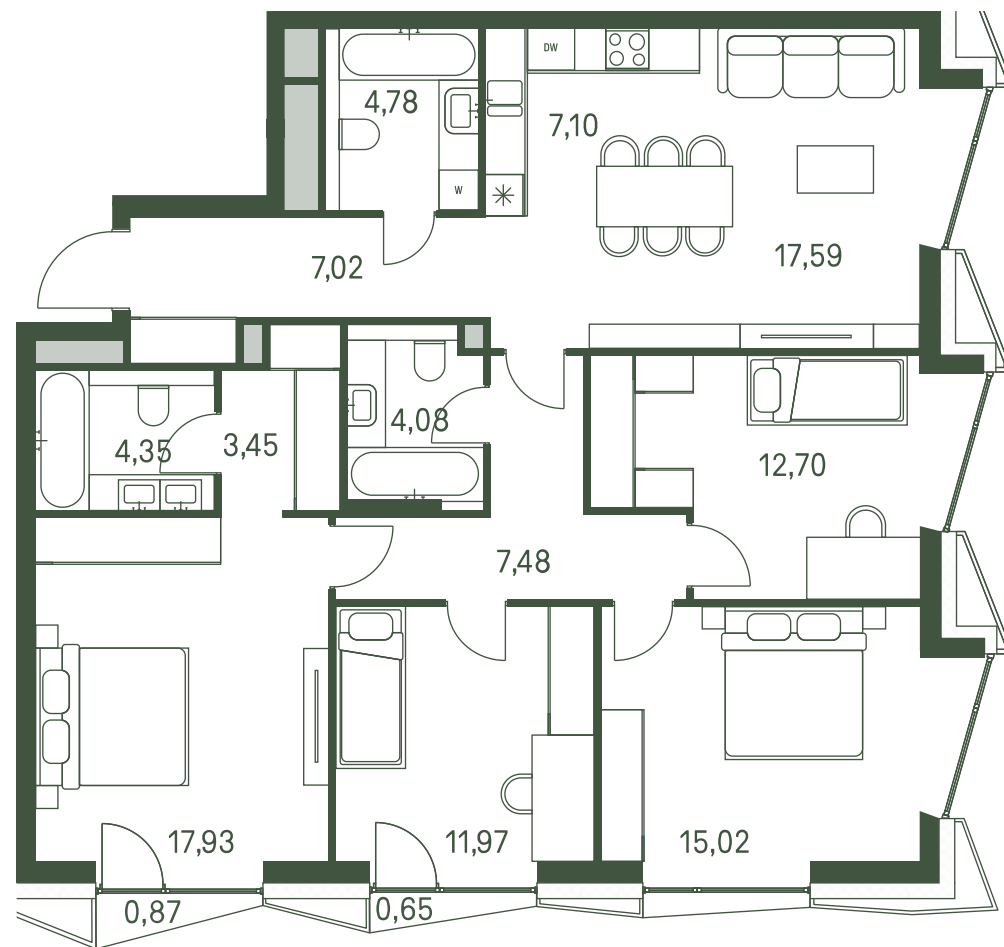

Квартира №327

Ввод в эксплуатацию: III кв. 2025

Ключи до 25.03.2026

Балкон

Потолки выше 3м

Гардеробная

ВИД С МЕБЕЛЬЮ

Площадь 113.93 м2

Спален 4

Этаж 30

Корпус 1

Тип отделки White box

57 067 081 ₹

Не является публичной офертой. За актуальной информацией обращайтесь в офис продаж

Дата скачивания 01.05.2024

I очередь