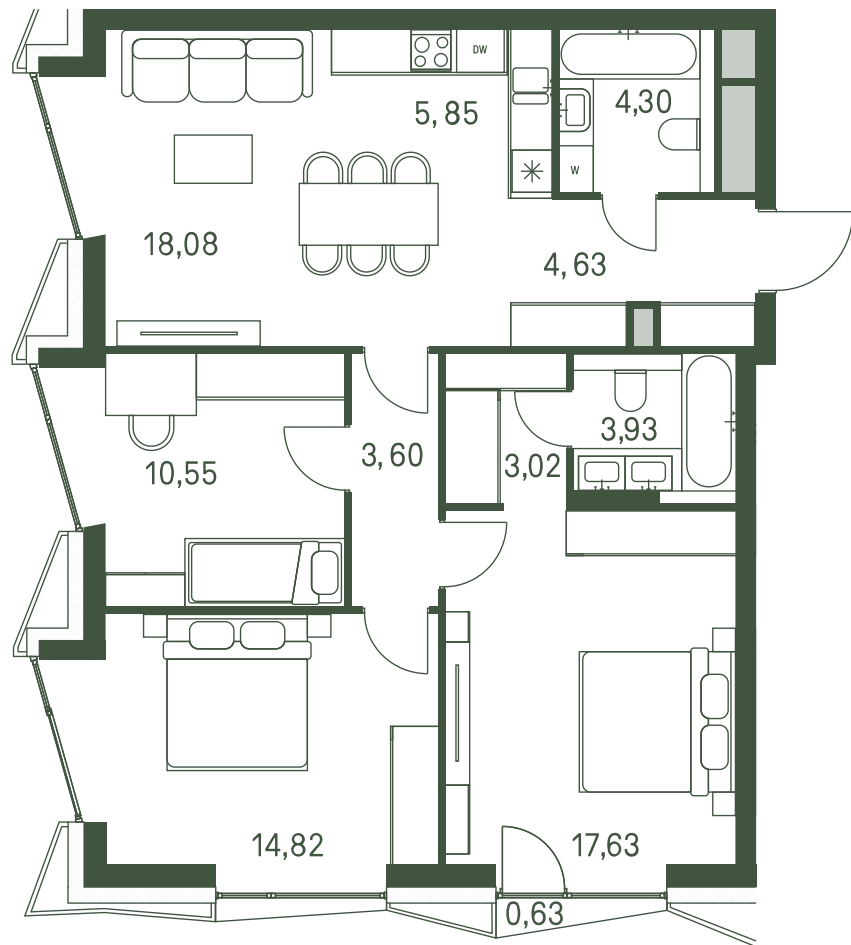

Квартира №330

Ввод в эксплуатацию: III кв. 2025

Ключи до 25.03.2026

Балкон

Потолки выше 3м

Гардеробная

ВИД С МЕБЕЛЬЮ

Площадь 86.6 м2

Спален 3

Этаж 30

Корпус 1

Тип отделки White box

43 343 300 ₹

Не является публичной офертой. За актуальной информацией обращайтесь в офис продаж

Дата скачивания 01.05.2024

I очередь