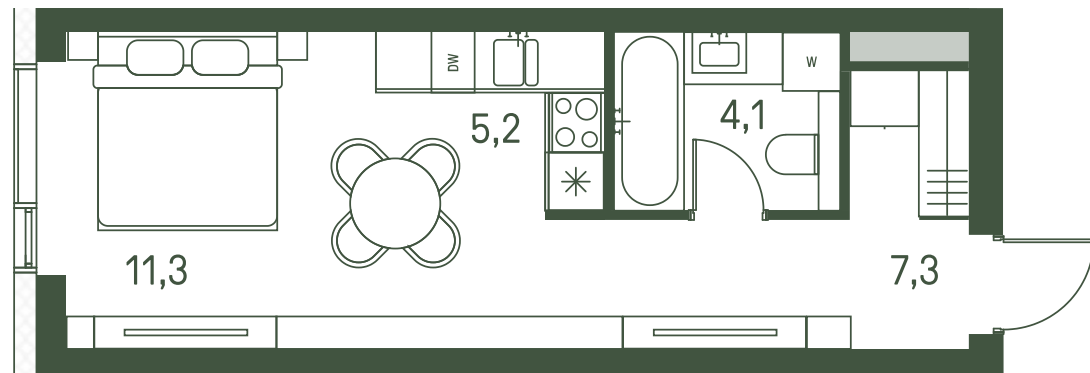

Квартира №8

Ввод в эксплуатацию: I кв. 2027

Ключи до 01.08.2027

Площадь 27.9 м2

Спален studio

Этаж 2

Корпус 2.1

Тип отделки White box