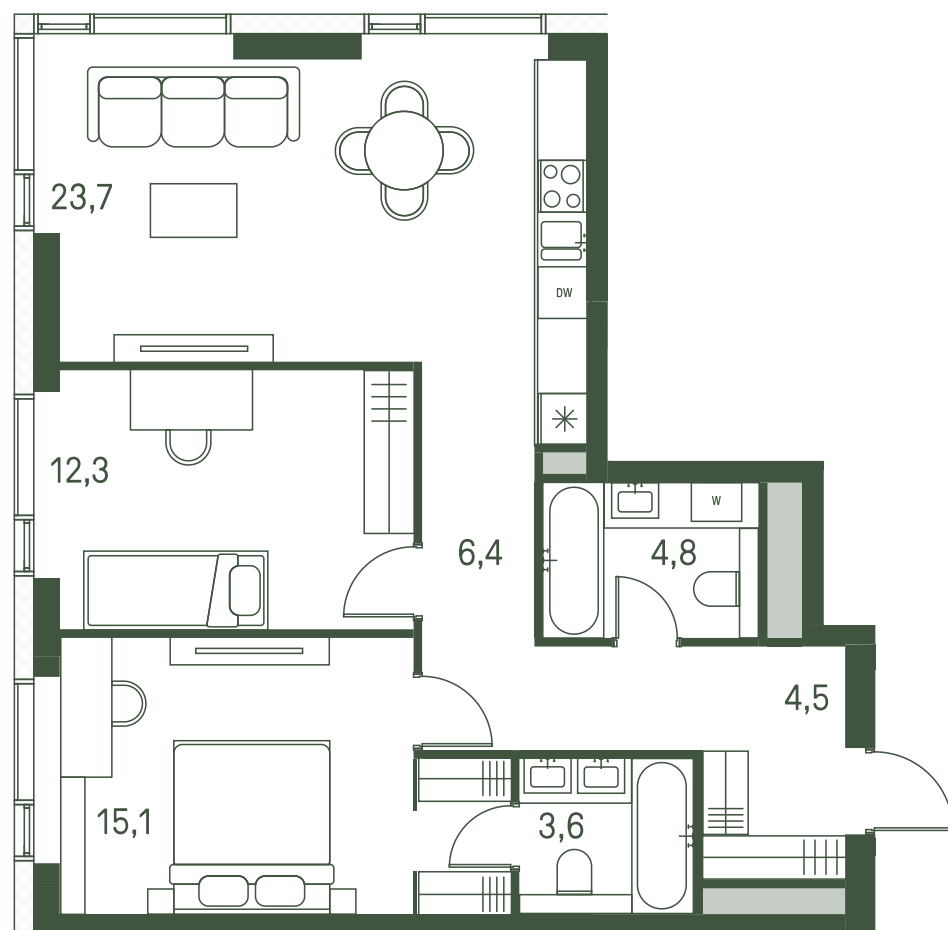

Квартира №9

Ввод в эксплуатацию: I кв. 2027

Ключи до 01.08.2027

ВИД С МЕБЕЛЬЮ

Площадь	70.4 м2
Спален	2
Этаж	2
Корпус	2.1
Тип отделки	White box

27 208 966 ₹

Не является публичной офертой. За актуальной информацией обращайтесь в офис продаж