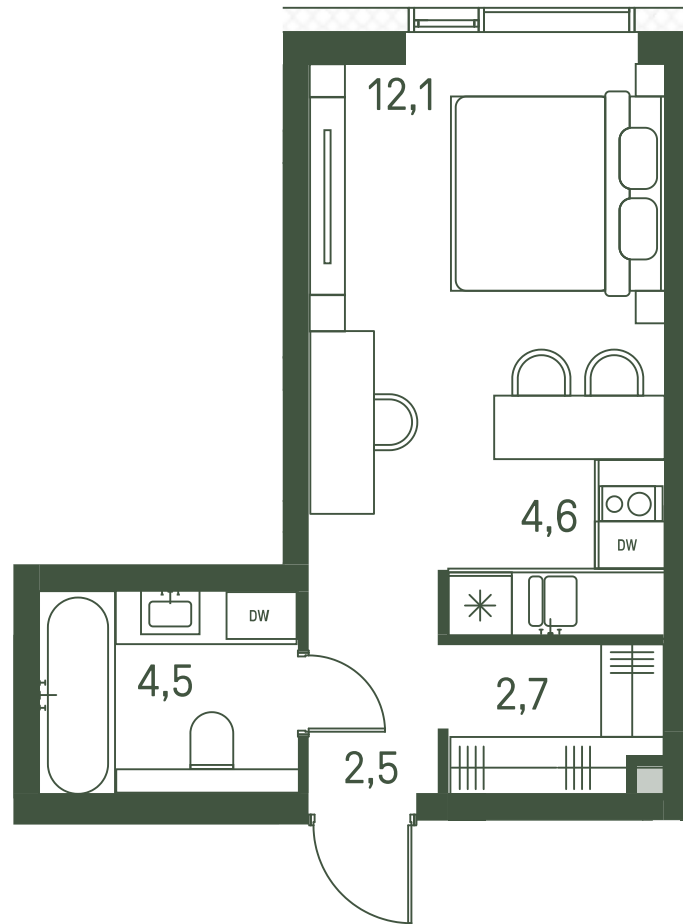

# Квартира №14

Ввод в эксплуатацию: I кв. 2027

Ключи до 01.08.2027

Гардеробная

Площадь 26.4 м2

Спален studio

Этаж 2

Корпус 2.1

Тип отделки White box

ВИД С МЕБЕЛЬЮ