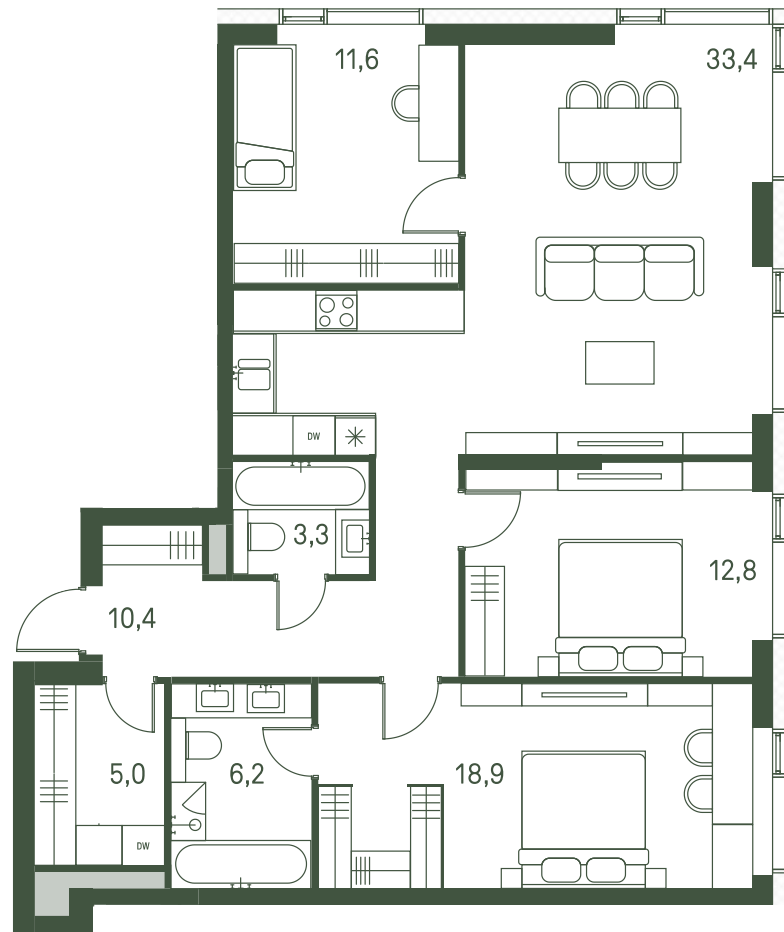

Квартира №15

Ввод в эксплуатацию: I кв. 2027

Ключи до 01.08.2027

Гардеробная

Площадь	101.6 м2
Спален	3
Этаж	2
Корпус	2.1
Тип отделки	White box

ВИД С МЕБЕЛЬЮ

37 043 360 ₹

Не является публичной офертой. За актуальной информацией обращайтесь в офис продаж