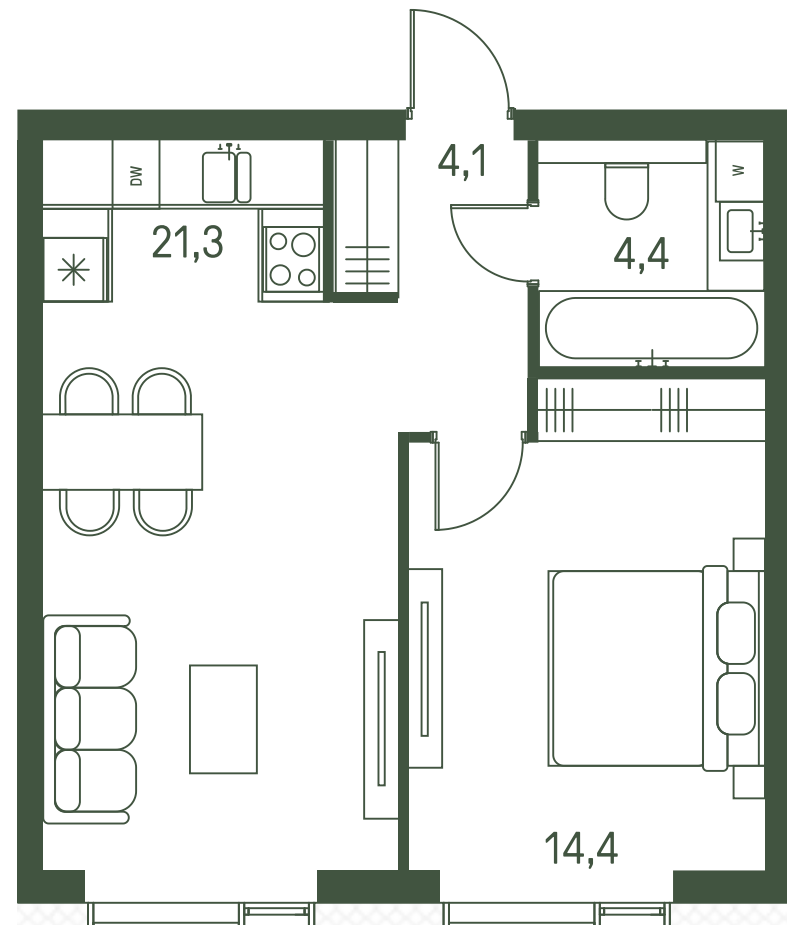

Квартира №20

Ввод в эксплуатацию: I кв. 2027

Ключи до 01.08.2027

ВИД С МЕБЕЛЬЮ

Площадь	44.2 м2
Спален	1
Этаж	3
Корпус	2.1
Тип отделки	White box

18 443 643 ₺

Не является публичной офертой. За актуальной информацией обращайтесь в офис продаж