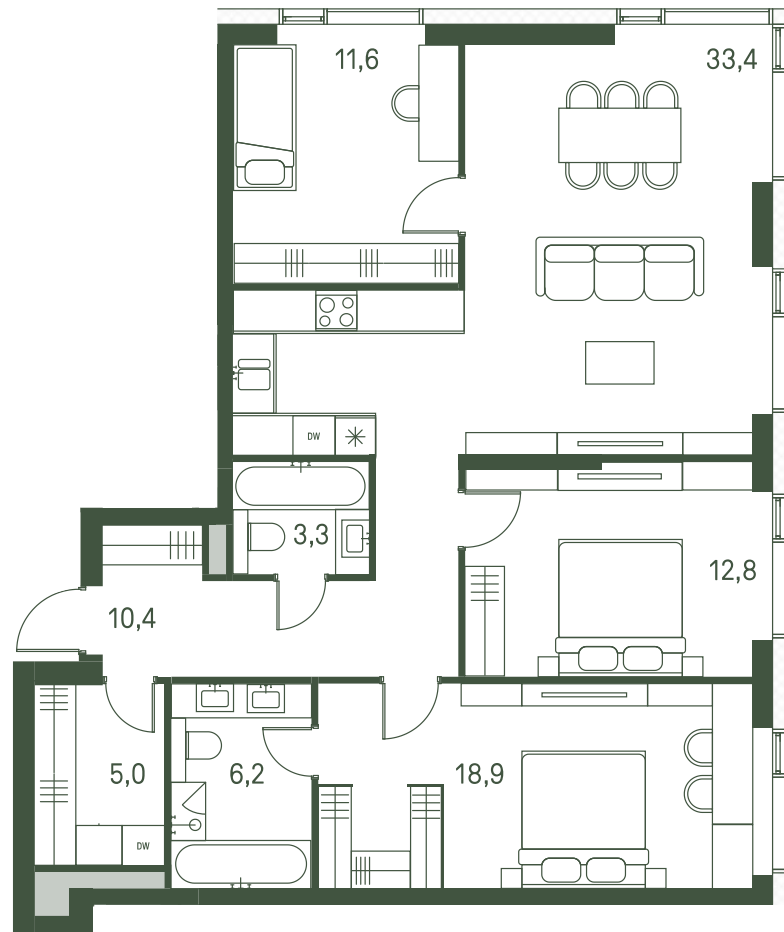

# Квартира №30

Ввод в эксплуатацию: I кв. 2027

Ключи до 01.08.2027

Гардеробная

Площадь	101.6 м2
Спален	3
Этаж	3
Корпус	2.1
Тип отделки	White box

ВИД С МЕБЕЛЬЮ