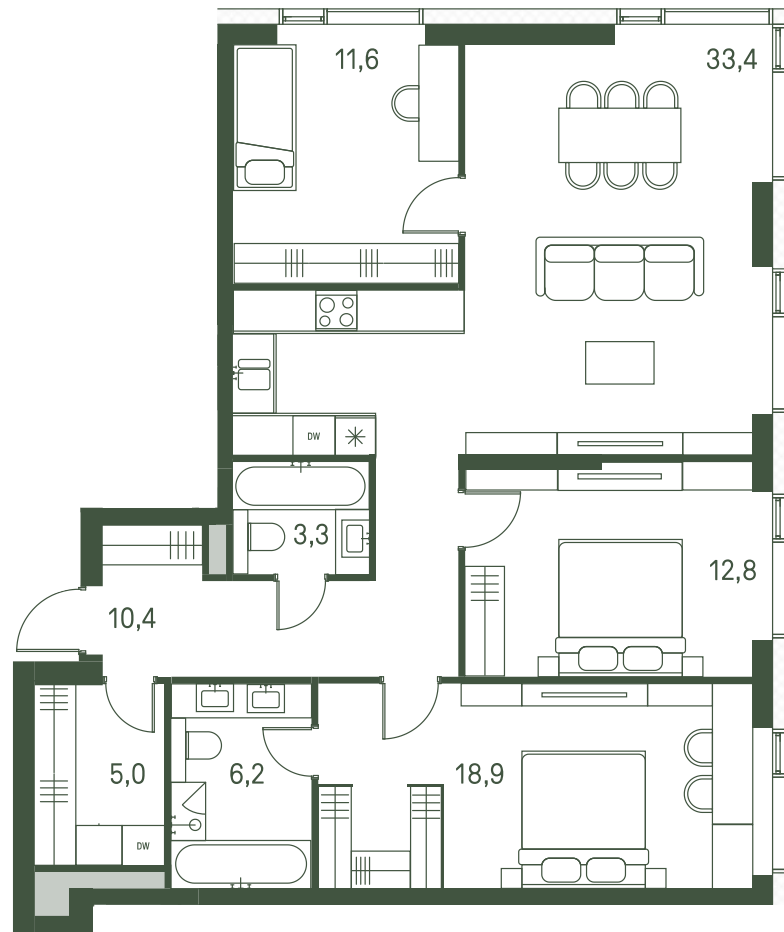

Квартира №45

Ввод в эксплуатацию: I кв. 2027

Ключи до 01.08.2027

Гардеробная

Площадь	101.6 м2
Спален	3
Этаж	4
Корпус	2.1
Тип отделки	White box

ВИД С МЕБЕЛЬЮ

34 390 584 ₺

Не является публичной офертой. За актуальной информацией обращайтесь в офис продаж