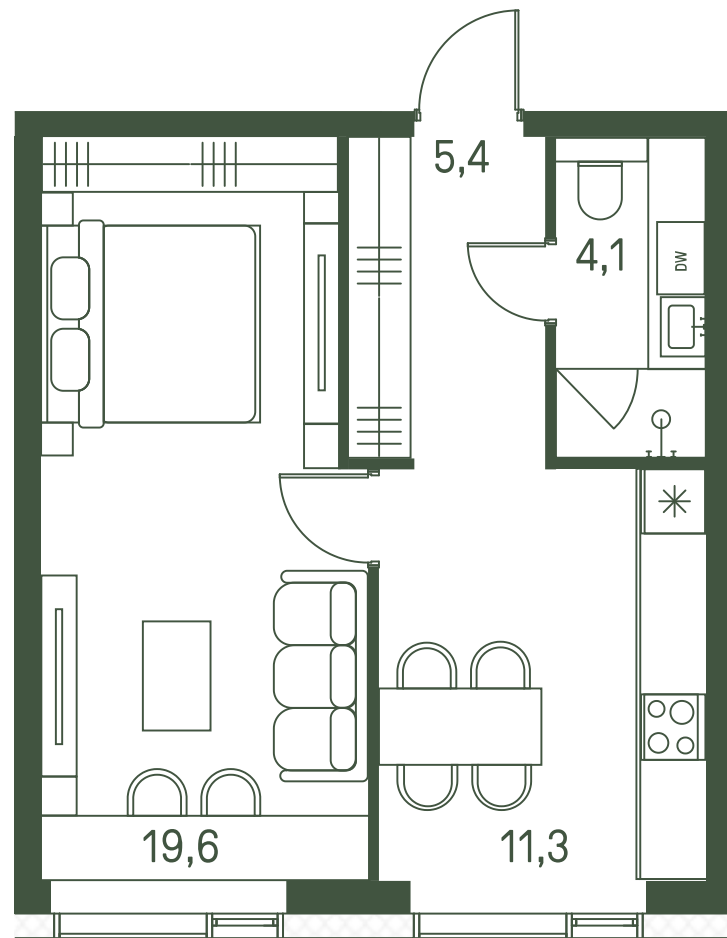

Квартира №63

Ввод в эксплуатацию: I кв. 2027

Ключи до 01.08.2027

ВИД С МЕБЕЛЬЮ

Площадь	40.4 м2
Спален	1
Этаж	6
Корпус	2.1
Тип отделки	White box

17 800 320 ₺

Не является публичной офертой. За актуальной информацией обращайтесь в офис продаж