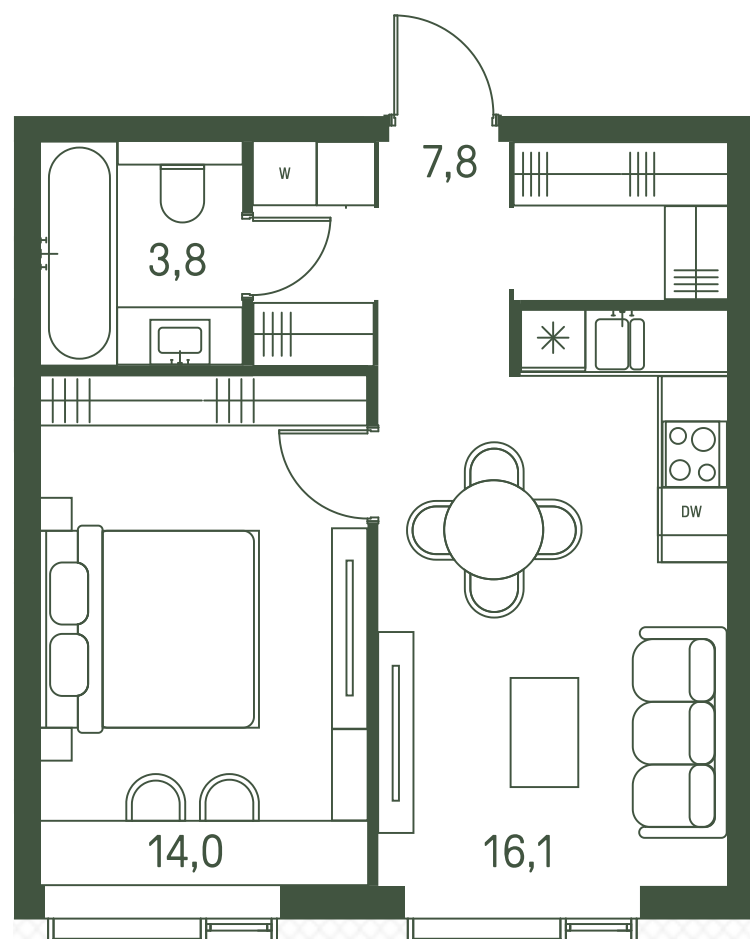

# Квартира №64

Ввод в эксплуатацию: I кв. 2027

Ключи до 01.08.2027

ВИД С МЕБЕЛЬЮ

Площадь	41.7 м2
Спален	1
Этаж	6
Корпус	2.1
Тип отделки	White box