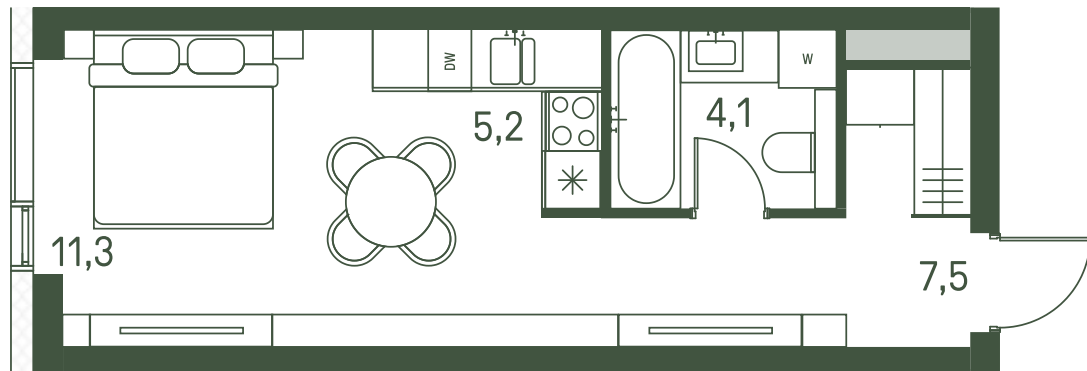

# Квартира №68

Ввод в эксплуатацию: I кв. 2027

Ключи до 01.08.2027

Площадь 28.1 м2

Спален studio

Этаж 6

Корпус 2.1

Тип отделки White box

ВИД С МЕБЕЛЬЮ

II очередь