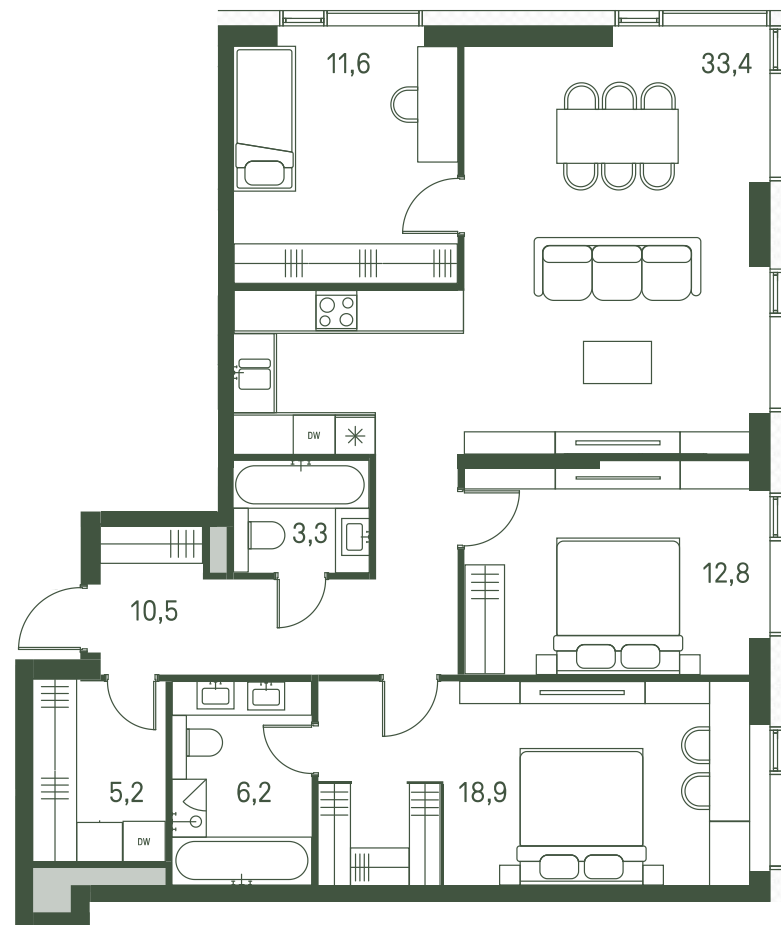

Квартира №75

Ввод в эксплуатацию: I кв. 2027

Ключи до 01.08.2027

Гардеробная

Площадь	101.9 м2
Спален	3
Этаж	6
Корпус	2.1
Тип отделки	White box

ВИД С МЕБЕЛЬЮ

39 904 040 ₺

Не является публичной офертой. За актуальной информацией обращайтесь в офис продаж