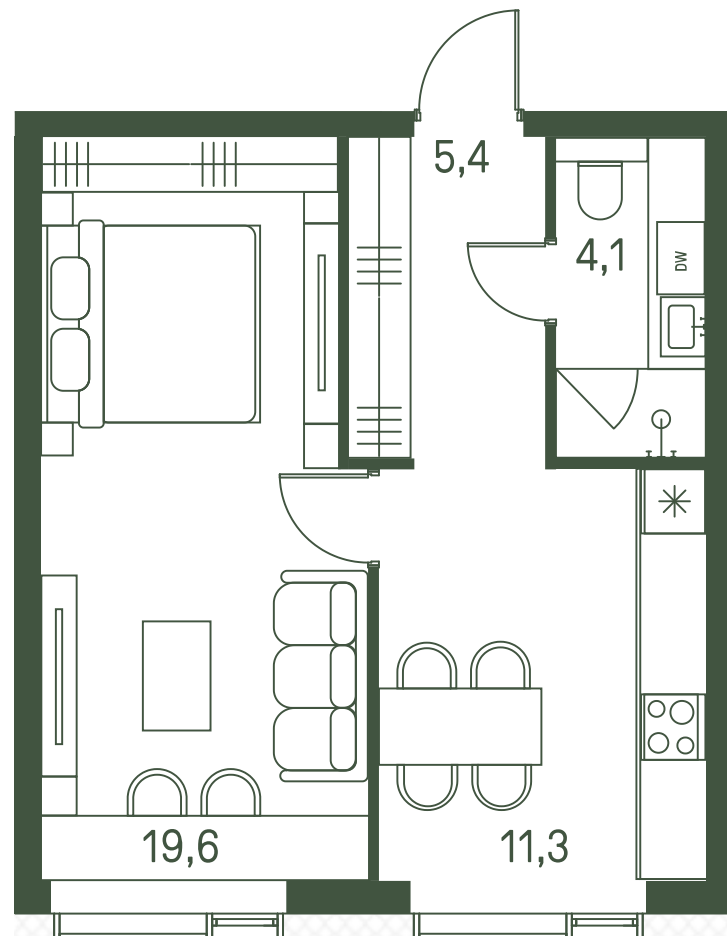

Квартира №78

Ввод в эксплуатацию: I кв. 2027

Ключи до 01.08.2027

ВИД С МЕБЕЛЬЮ

Площадь	40.4 м2
Спален	1
Этаж	7
Корпус	2.1
Тип отделки	White box

18 608 240 ₹

Не является публичной офертой. За актуальной информацией обращайтесь в офис продаж