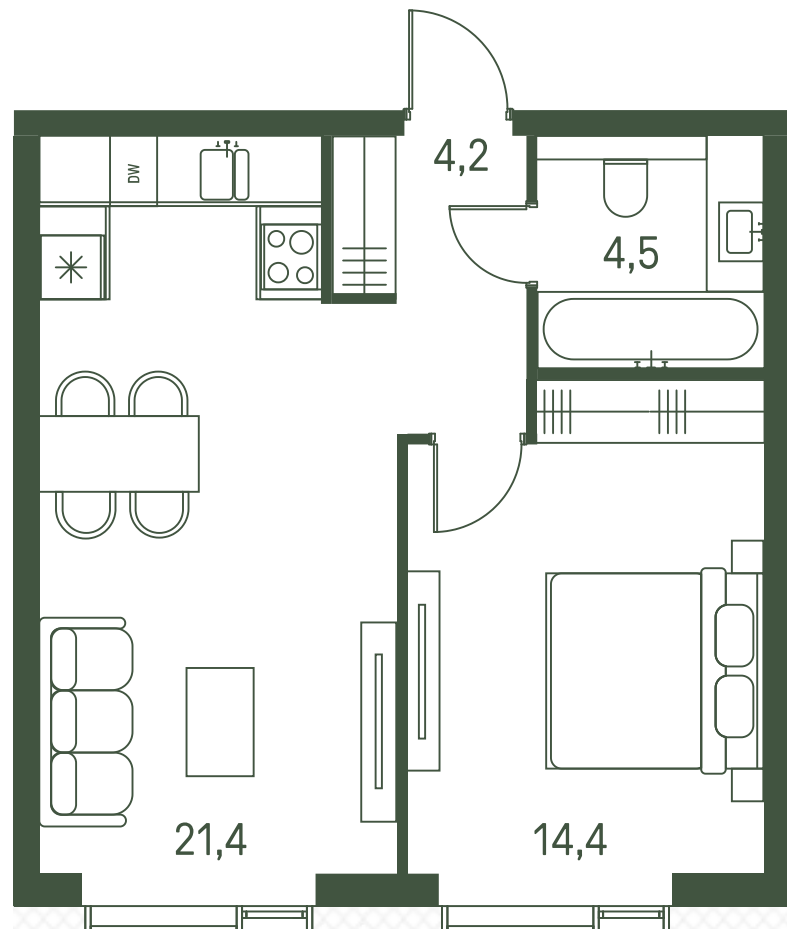

Квартира №80

Ввод в эксплуатацию: I кв. 2027

Ключи до 01.08.2027

ВИД С МЕБЕЛЬЮ

Площадь	44.5 м2
Спален	1
Этаж	7
Корпус	2.1
Тип отделки	White box

19 701 752 ₺

Не является публичной офертой. За актуальной информацией обращайтесь в офис продаж