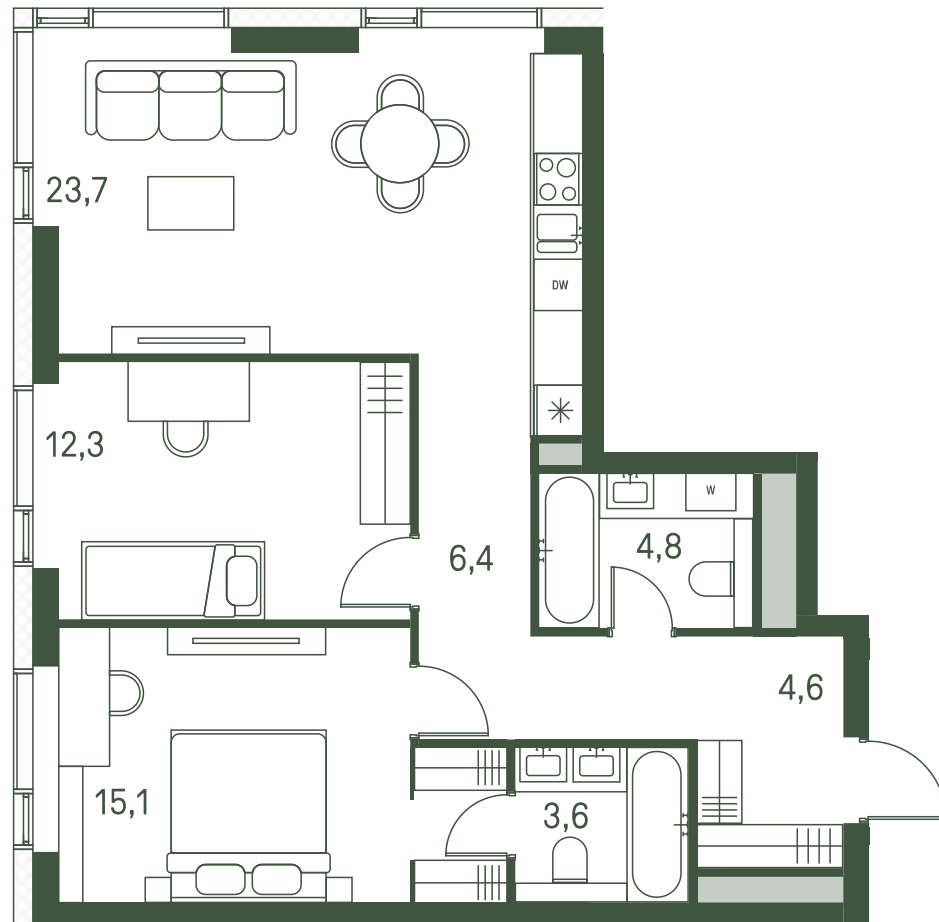

# Квартира №99

Ввод в эксплуатацию: I кв. 2027

Ключи до 01.08.2027

ВИД С МЕБЕЛЬЮ

Площадь	70.5 м2
Спален	2
Этаж	8
Корпус	2.1
Тип отделки	White box