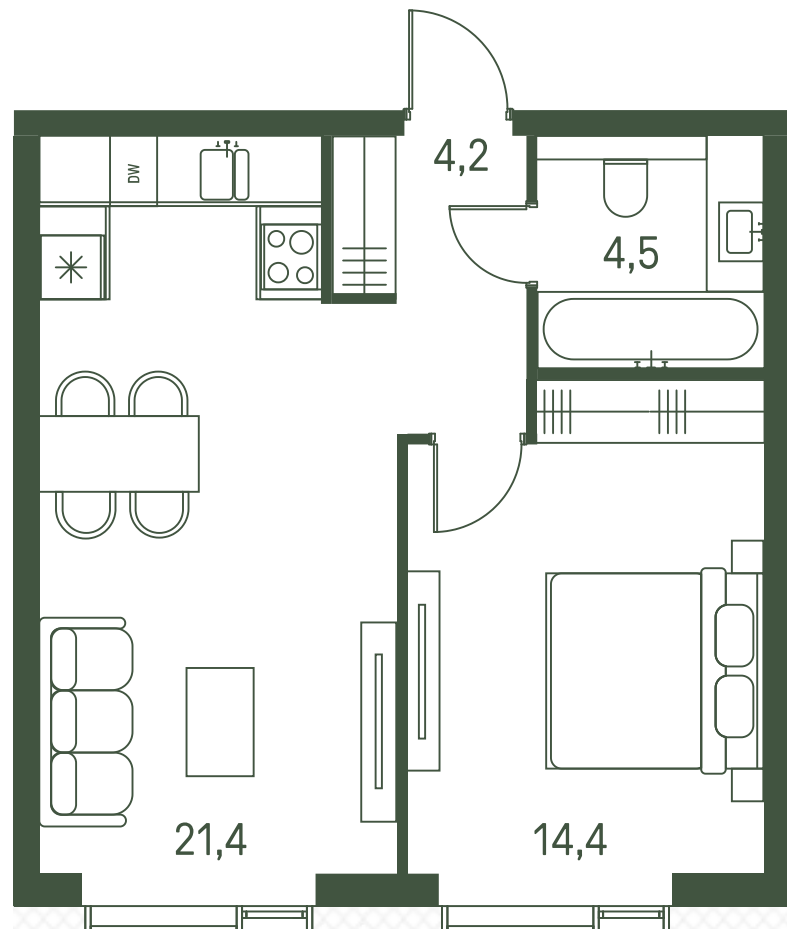

Квартира №110

Ввод в эксплуатацию: I кв. 2027

Ключи до 01.08.2027

ВИД С МЕБЕЛЬЮ

Площадь	44.5 м2
Спален	1
Этаж	9
Корпус	2.1
Тип отделки	White box

19 891 455 ₺

Не является публичной офертой. За актуальной информацией обращайтесь в офис продаж