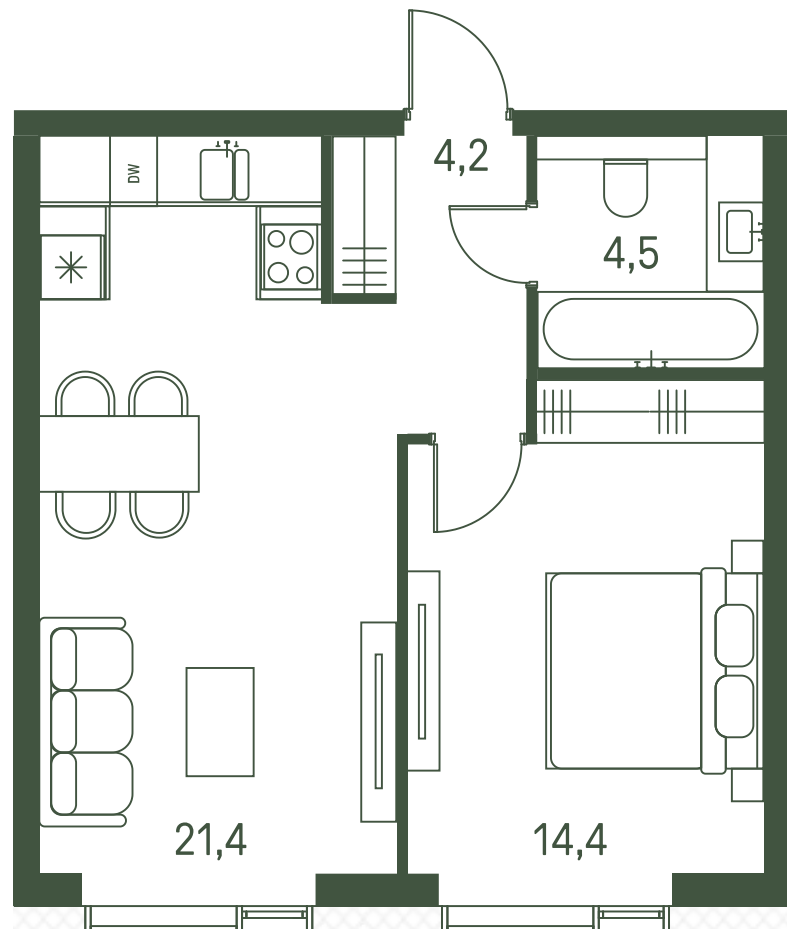

Квартира №110

Ввод в эксплуатацию: I кв. 2027

Ключи до 01.08.2027

Кухня-гостиная

Панорамное остекление

Площадь 44.5 м2

Спален 1

Этаж 9

Корпус 2.1

Тип отделки White box

ВИД С МЕБЕЛЬЮ

21 106 350 ₹

Не является публичной офертой. За актуальной информацией обращайтесь в офис продаж

Дата скачивания 09.08.2024

Адрес объекта: г. Москва, пр-д 1-й Красногорский