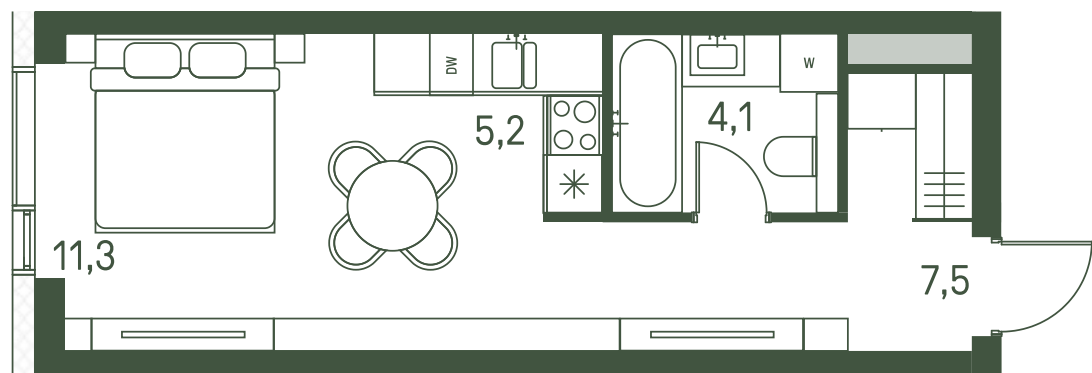

Квартира №113

Ввод в эксплуатацию: I кв. 2027

Ключи до 01.08.2027

Площадь	28.1 м2
Спален	studio
Этаж	9
Корпус	2.1
Тип отделки	White box

15 450 504 ₺

Не является публичной офертой. За актуальной информацией обращайтесь в офис продаж

Дата скачивания 01.05.2024

ВИД С МЕБЕЛЬЮ