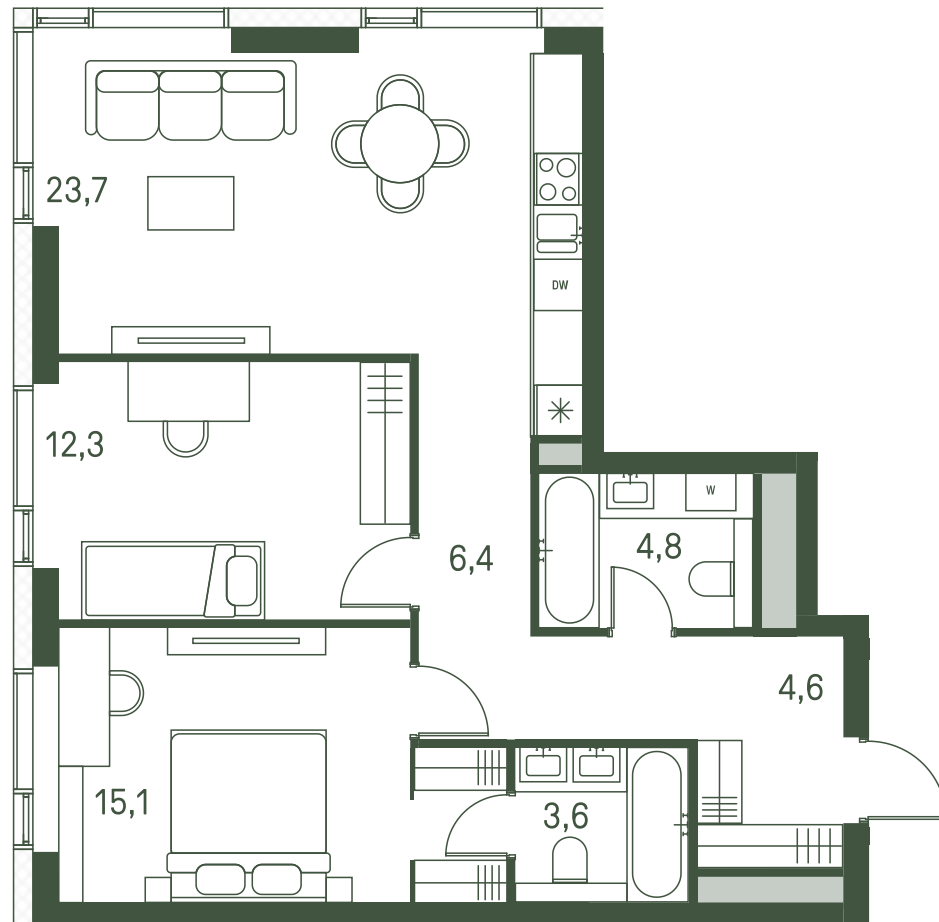

# Квартира №129

Ввод в эксплуатацию: I кв. 2027

Ключи до 01.08.2027

ВИД С МЕБЕЛЬЮ

Площадь	70.5 м2
Спален	2
Этаж	10
Корпус	2.1
Тип отделки	White box