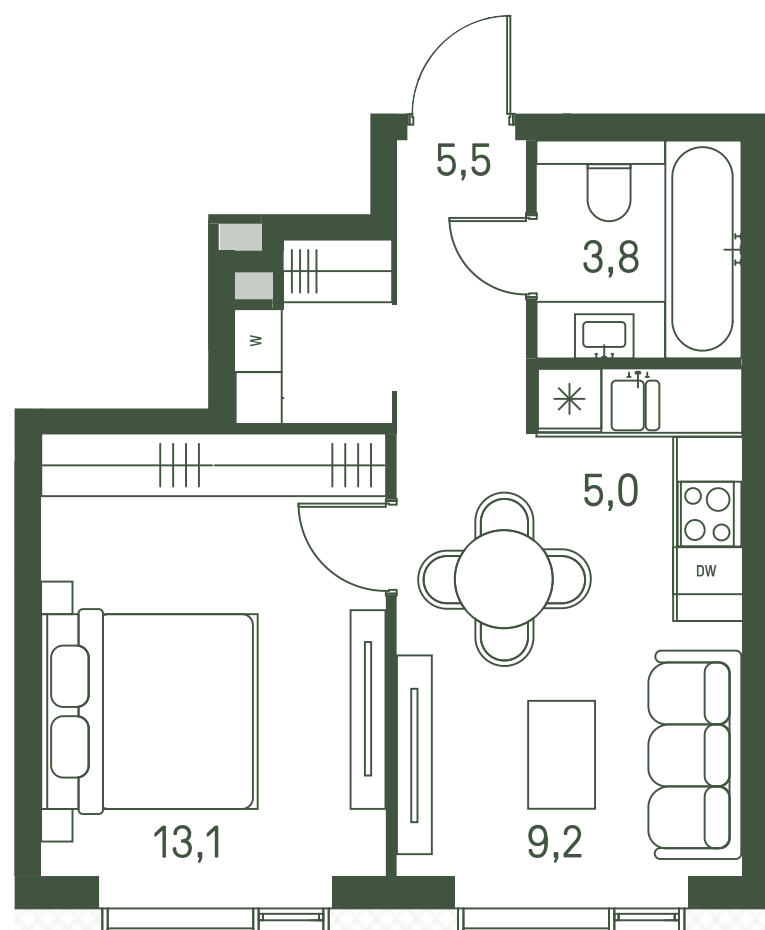

Квартира №141

Ввод в эксплуатацию: I кв. 2027

Ключи до 01.08.2027

ВИД С МЕБЕЛЬЮ

Площадь	36.6 м2
Спален	2
Этаж	11
Корпус	2.1
Тип отделки	White box

17 573 563 ₺

Не является публичной офертой. За актуальной информацией обращайтесь в офис продаж