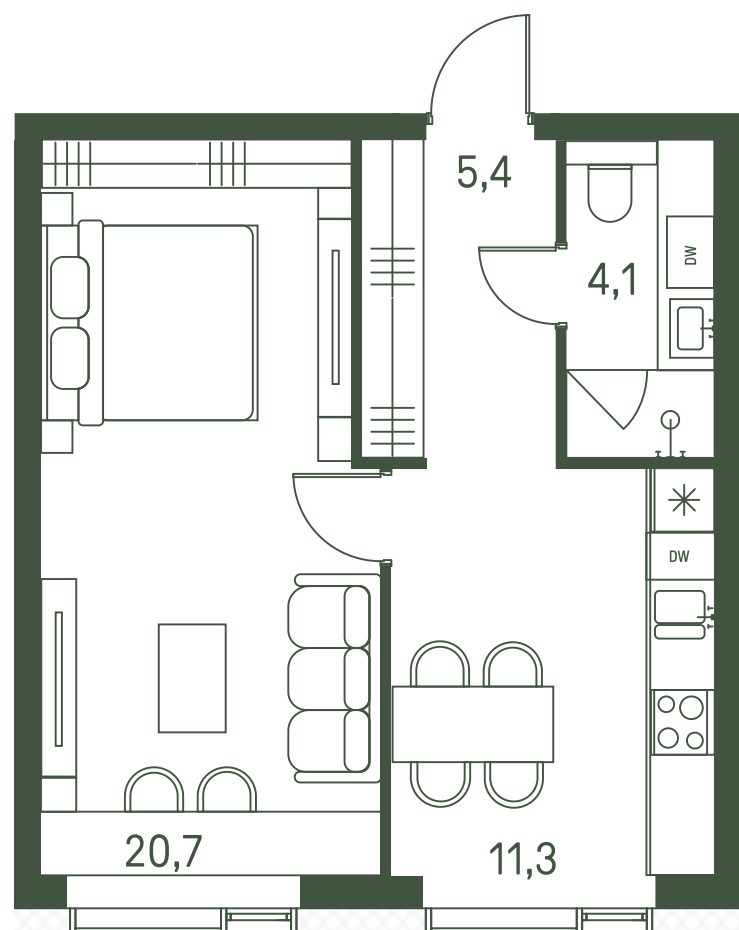

Квартира №165

Ввод в эксплуатацию: I кв. 2027

Ключи до 01.08.2027

ВИД С МЕБЕЛЬЮ

Площадь	41.5 м2
Спален	1
Этаж	13
Корпус	2.1
Тип отделки	White box

19 459 516 ₺

Не является публичной офертой. За актуальной информацией обращайтесь в офис продаж