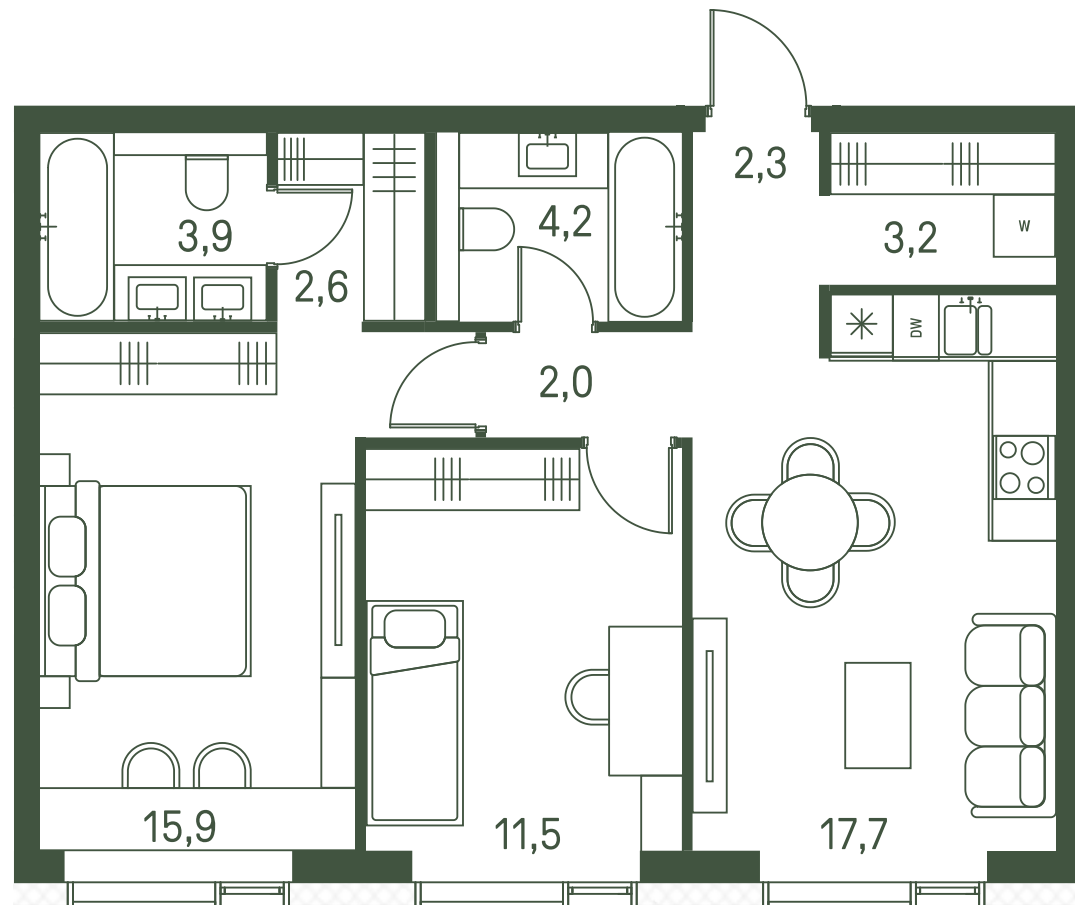

Квартира №166

Ввод в эксплуатацию: I кв. 2027

Ключи до 01.08.2027

Гардеробная

Площадь 63.3 м2

Спален 2

Этаж 13

Корпус 2.1

Тип отделки White box

ВИД С МЕБЕЛЬЮ

26 945 860 ₹

Не является публичной офертой. За актуальной информацией обращайтесь в офис продаж

Дата скачивания 01.05.2024

II очередь