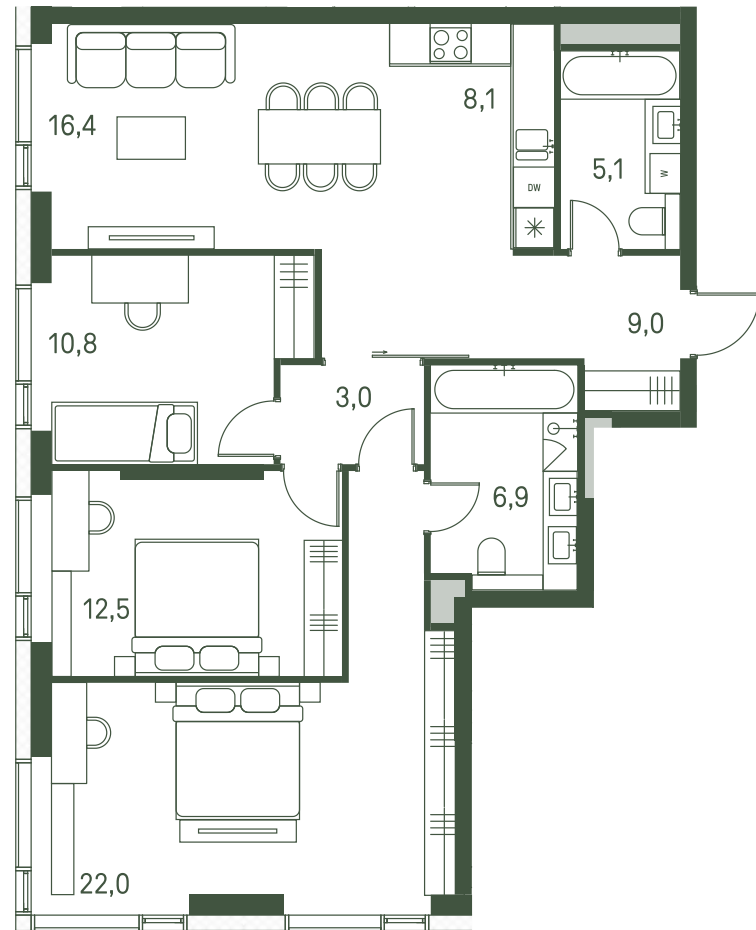

Квартира №168

Ввод в эксплуатацию: I кв. 2027

Ключи до 01.08.2027

ВИД С МЕБЕЛЬЮ

Площадь	93.8 м2
Спален	4
Этаж	13
Корпус	2.1
Тип отделки	White box

37 063 475 ₹

Не является публичной офертой. За актуальной информацией обращайтесь в офис продаж