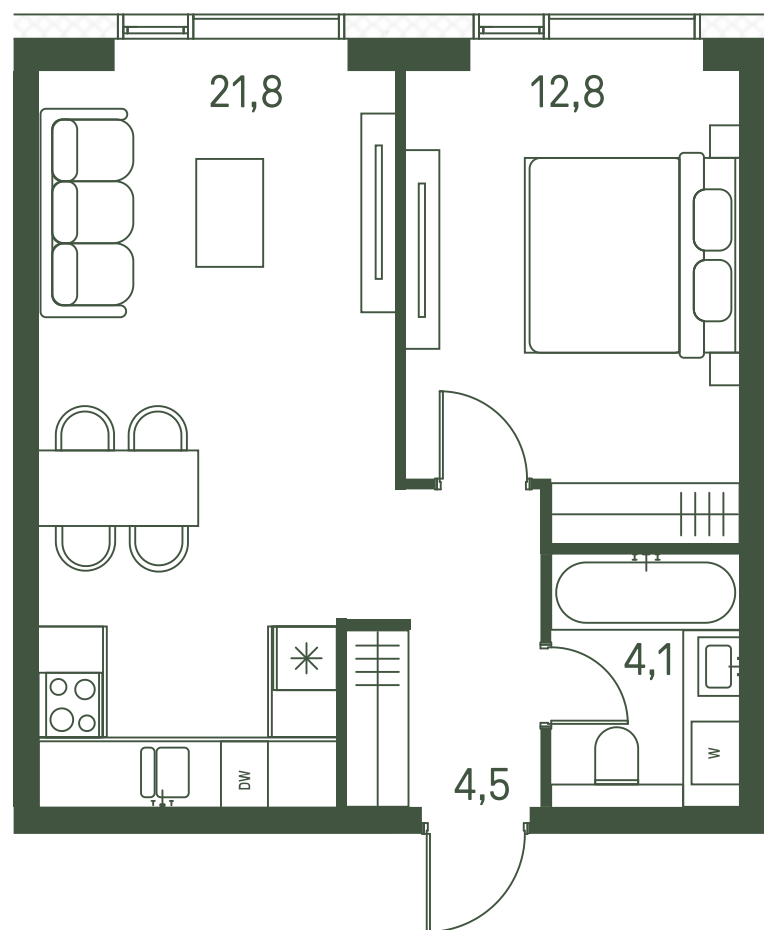

Квартира №183

Ввод в эксплуатацию: I кв. 2027

Ключи до 01.08.2027

ВИД С МЕБЕЛЬЮ

Площадь	43.2 м2
Спален	1
Этаж	14
Корпус	2.1
Тип отделки	White box

20 049 120 ₺

Не является публичной офертой. За актуальной информацией обращайтесь в офис продаж