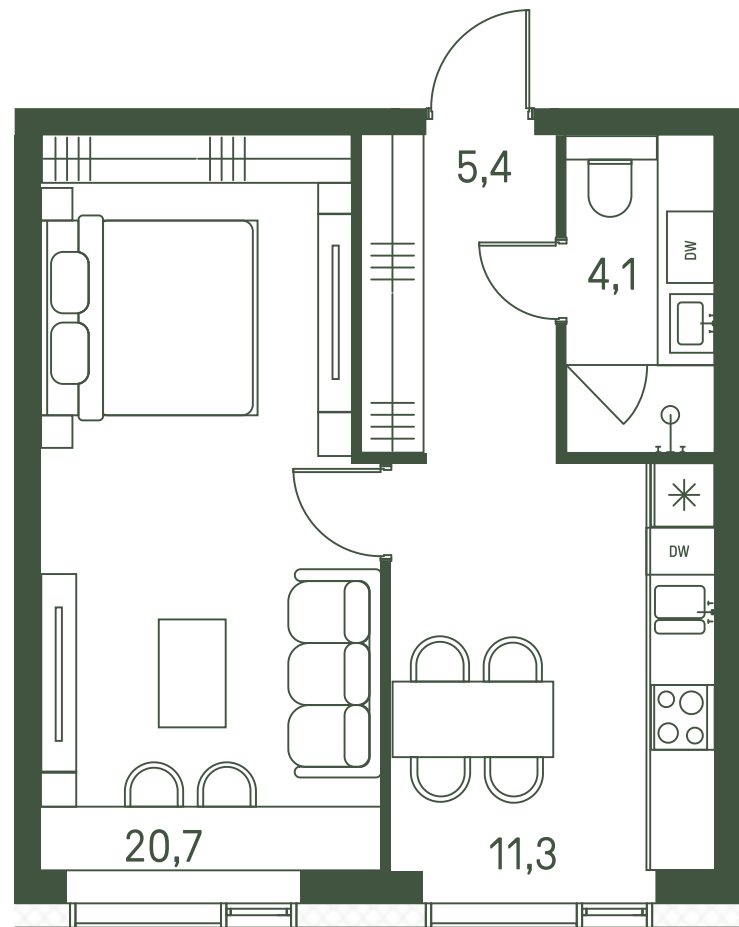

# Квартира №189

Ввод в эксплуатацию: I кв. 2027

Ключи до 01.08.2027

ВИД С МЕБЕЛЬЮ

Площадь	41.5 м2
Спален	1
Этаж	15
Корпус	2.1
Тип отделки	White box