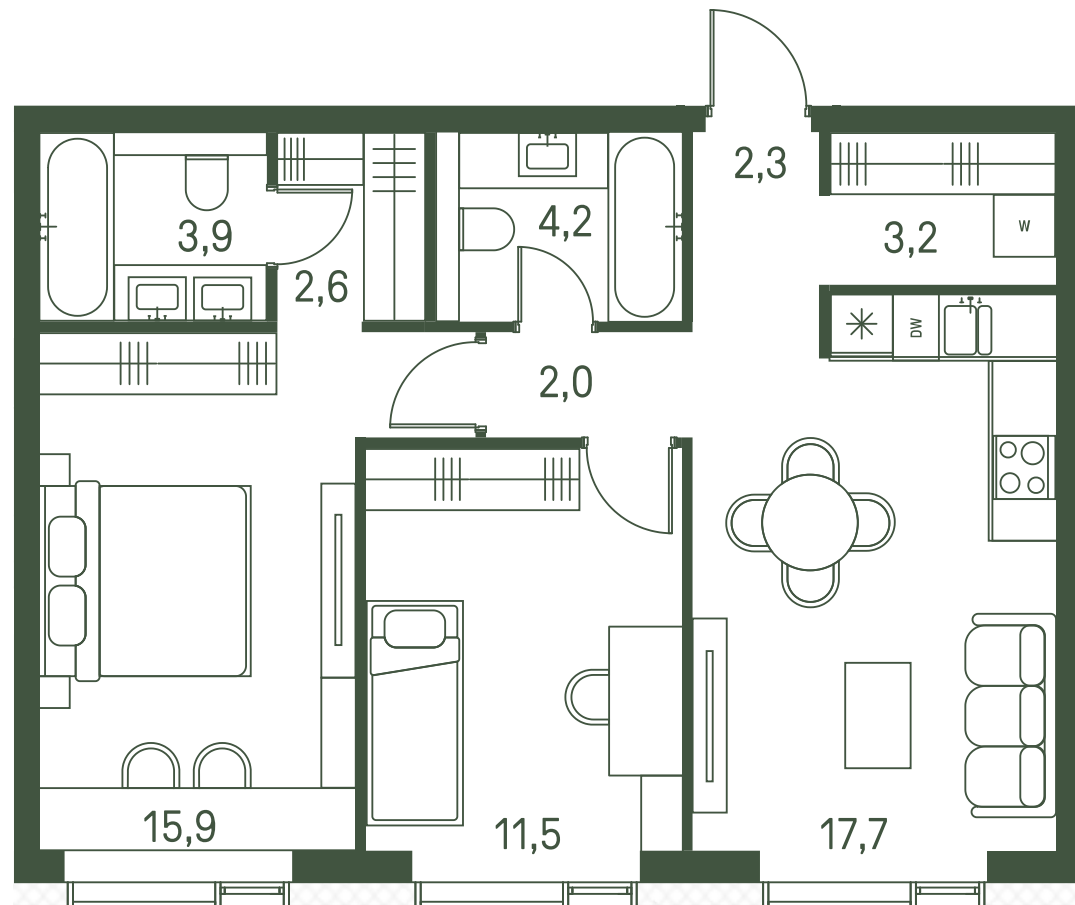

# Квартира №190

Ввод в эксплуатацию: I кв. 2027

Ключи до 01.08.2027

Гардеробная

Площадь	63.3 м2
Спален	2
Этаж	15
Корпус	2.1
Тип отделки	White box

ВИД С МЕБЕЛЬЮ