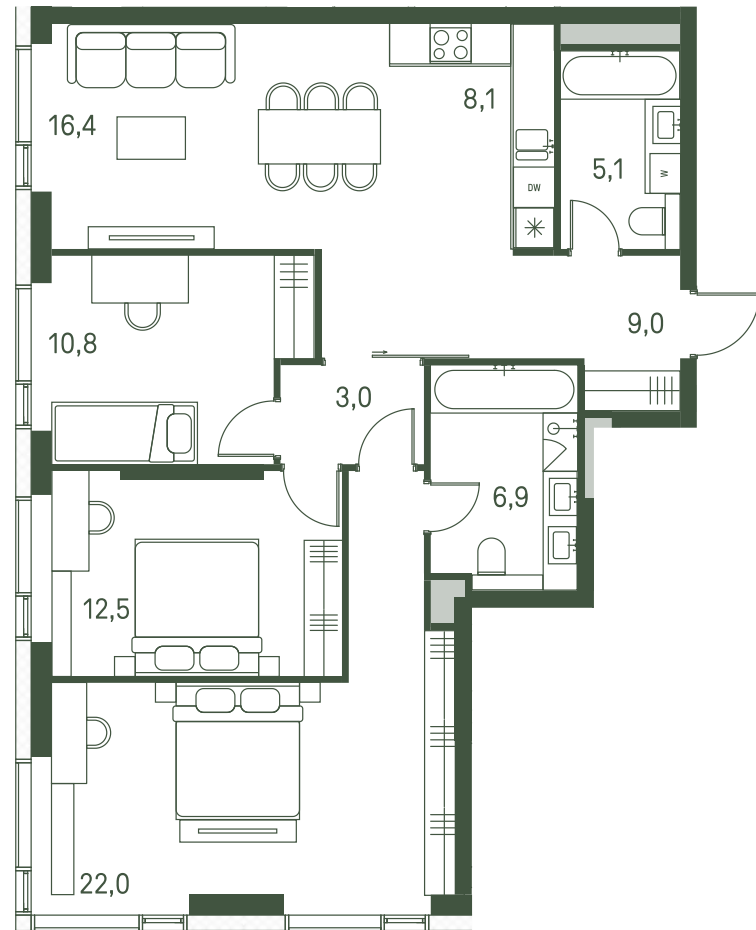

Квартира №192

Ввод в эксплуатацию: I кв. 2027

Ключи до 01.08.2027

ВИД С МЕБЕЛЬЮ

Площадь	93.8 м2
Спален	4
Этаж	15
Корпус	2.1
Тип отделки	White box

37 452 276 ₹

Не является публичной офертой. За актуальной информацией обращайтесь в офис продаж