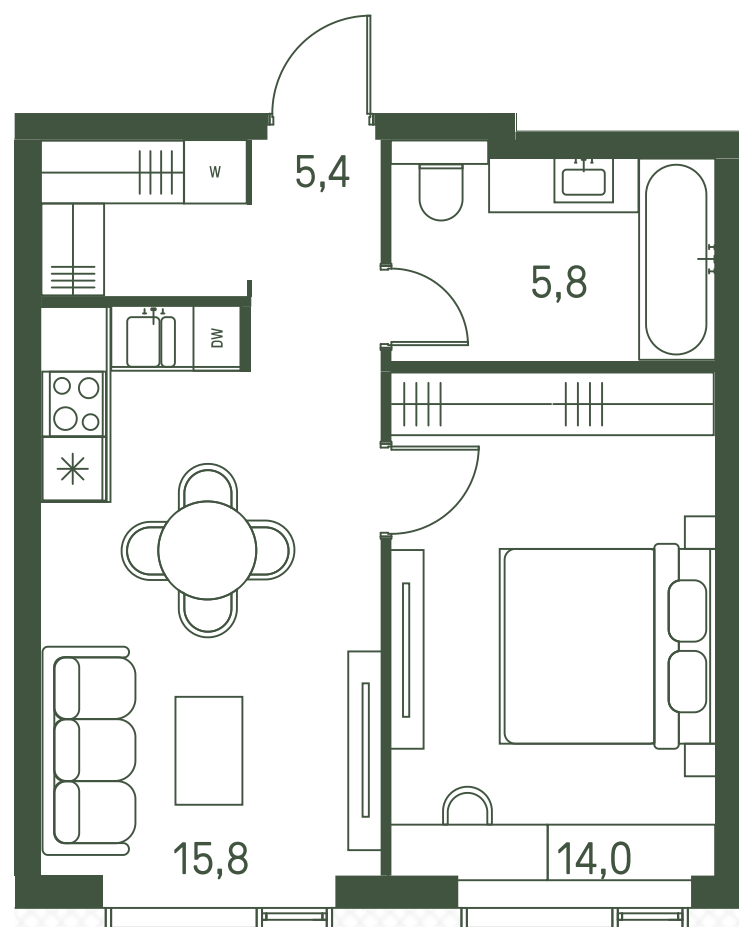

# Квартира №200

Ввод в эксплуатацию: I кв. 2027

Ключи до 01.08.2027

Площадь	41 м2
Спален	1
Этаж	16
Корпус	2.1
Тип отделки	White box

ВИД С МЕБЕЛЬЮ