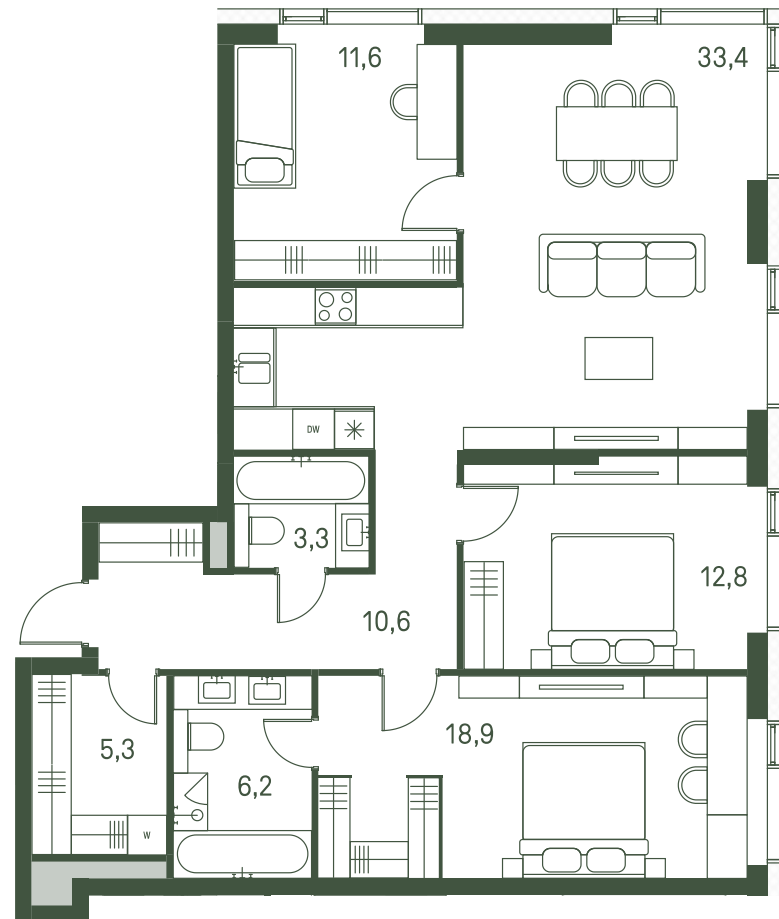

Квартира №210

Ввод в эксплуатацию: I кв. 2027

Ключи до 01.08.2027

Гардеробная

| | |
|-------------|-----------|
| Площадь | 102.1 м2 |
| Спален | 3 |
| Этаж | 16 |
| Корпус | 2.1 |
| Тип отделки | White box |

ВИД С МЕБЕЛЬЮ

43 004 520 ₹

Не является публичной офертой. За актуальной информацией обращайтесь в офис продаж

Дата скачивания 01.05.2024

II очередь