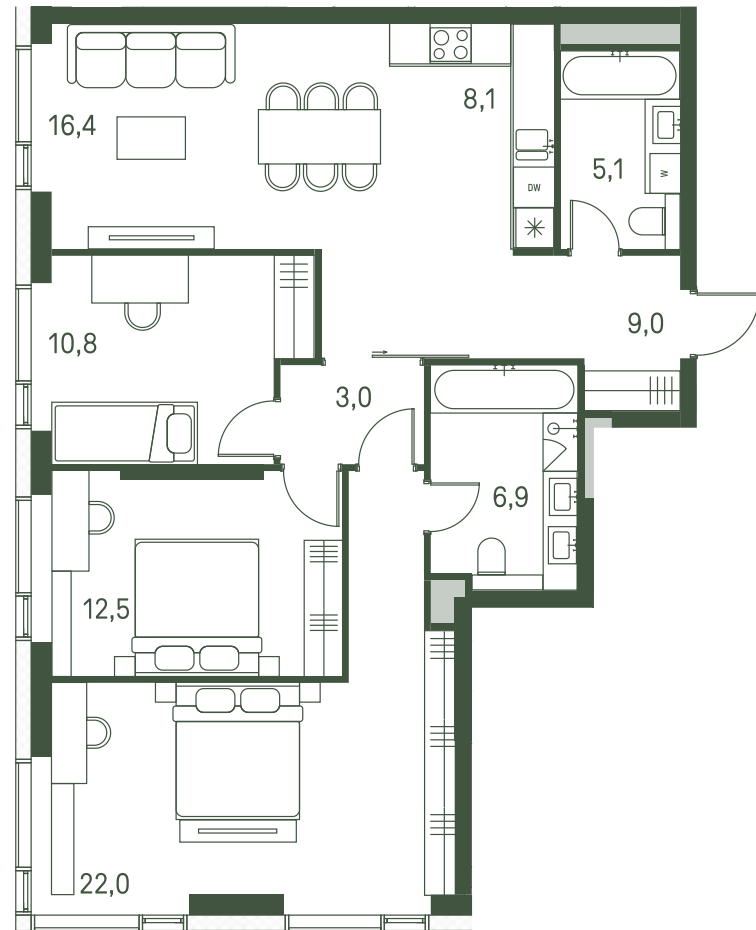

Квартира №216

Ввод в эксплуатацию: I кв. 2027

Ключи до 01.08.2027

ВИД С МЕБЕЛЬЮ

Площадь	93.8 м2
Спален	4
Этаж	17
Корпус	2.1
Тип отделки	White box

34 056 969 ₺

Не является публичной офертой. За актуальной информацией обращайтесь в офис продаж