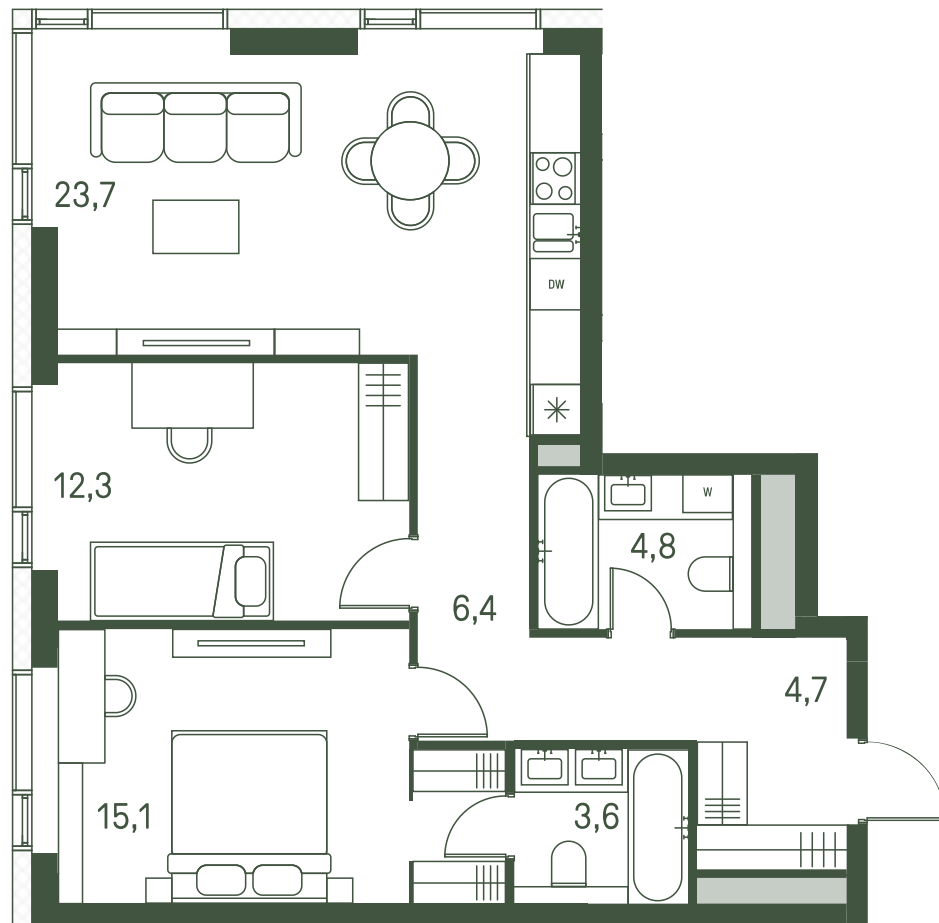

# Квартира №241

Ввод в эксплуатацию: I кв. 2027

Ключи до 01.08.2027

Мастер-спальня

Площадь 70.6 м2

Спален 2

Этаж 19

Корпус 2.1

Тип отделки White box

ВИД С МЕБЕЛЬЮ