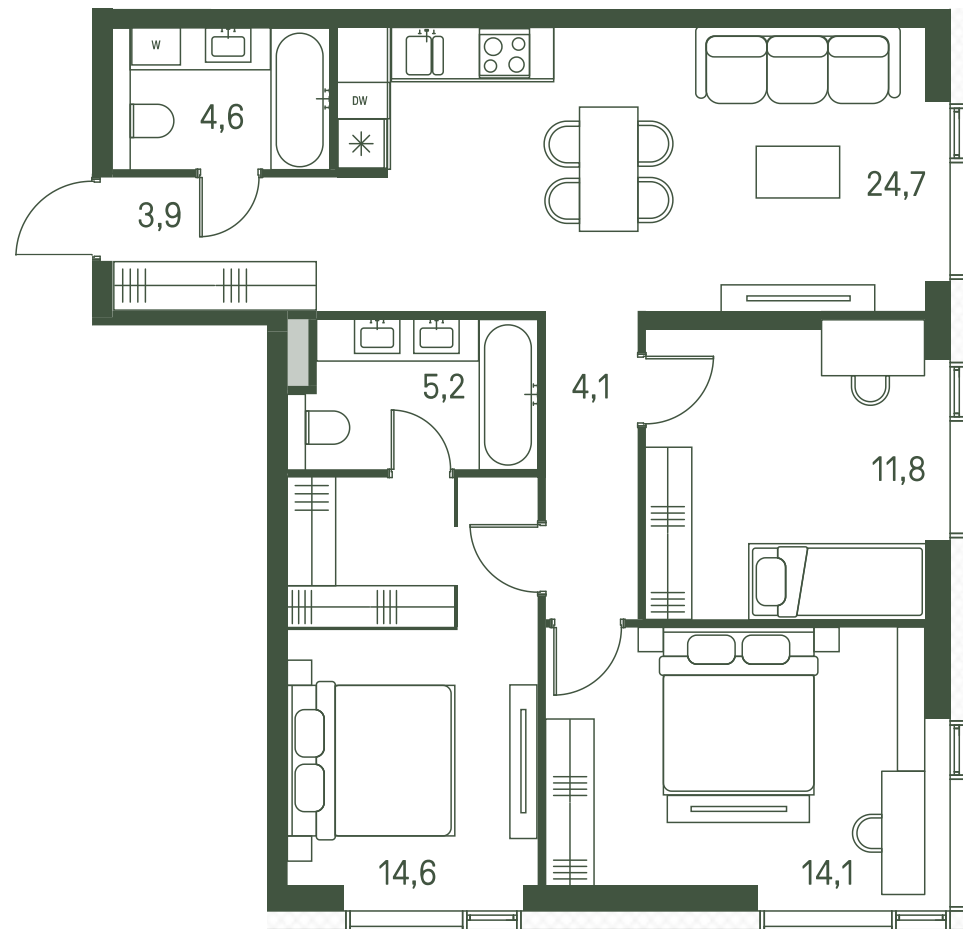

Квартира №247

Ввод в эксплуатацию: I кв. 2027

Ключи до 01.08.2027

Площадь	83 м2
Спален	3
Этаж	20
Корпус	2.1
Тип отделки	White box

37 012 273 ₺

Не является публичной офертой. За актуальной информацией обращайтесь в офис продаж

Дата скачивания 01.05.2024

ВИД С МЕБЕЛЬЮ

II очередь