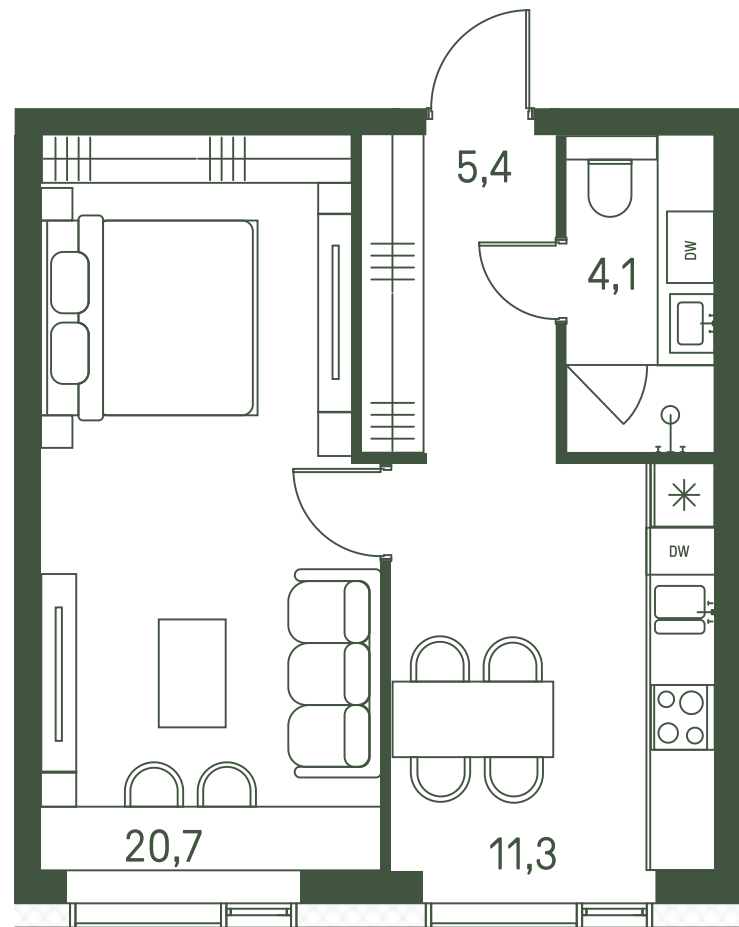

Квартира №249

Ввод в эксплуатацию: I кв. 2027

Ключи до 01.08.2027

ВИД С МЕБЕЛЬЮ

Площадь	41.5 м2
Спален	1
Этаж	20
Корпус	2.1
Тип отделки	White box

20 088 448 ₺

Не является публичной офертой. За актуальной информацией обращайтесь в офис продаж