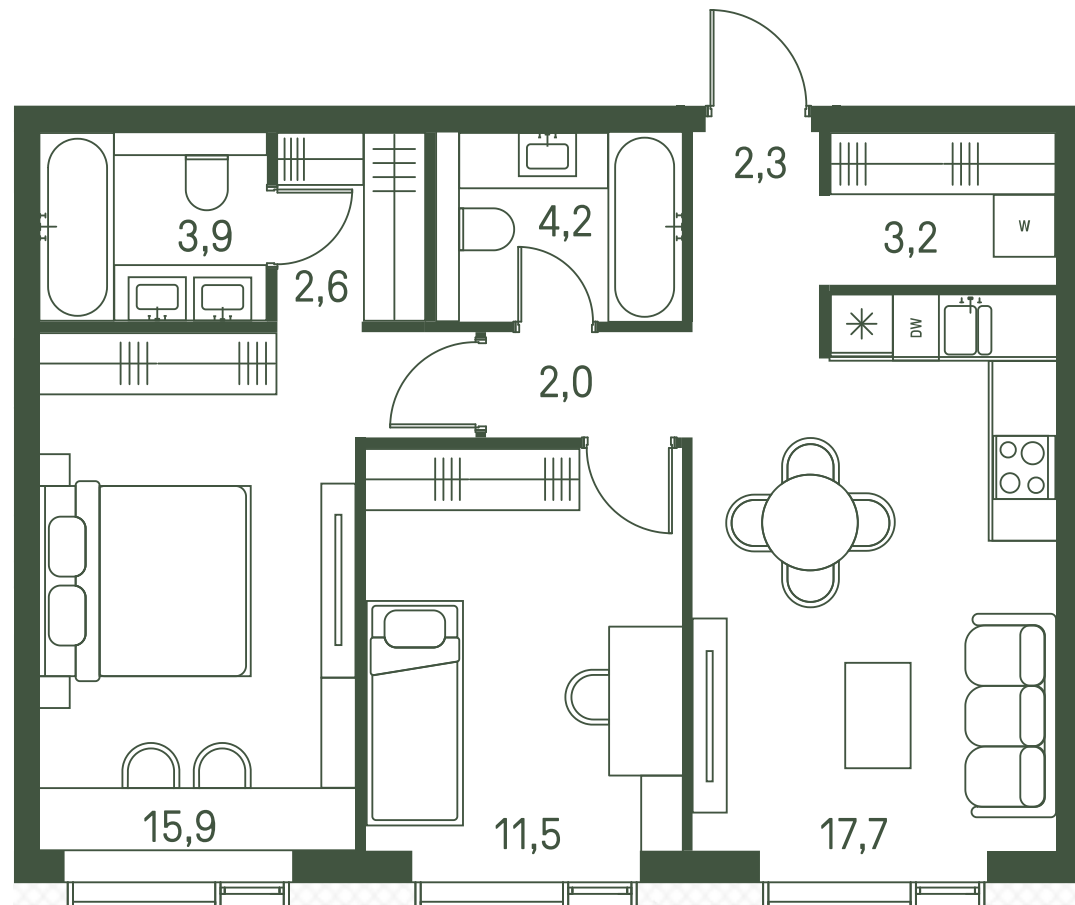

# Квартира №250

Ввод в эксплуатацию: I кв. 2027

Ключи до 01.08.2027

Гардеробная

Площадь	63.3 м2
Спален	2
Этаж	20
Корпус	2.1
Тип отделки	White box

ВИД С МЕБЕЛЬЮ