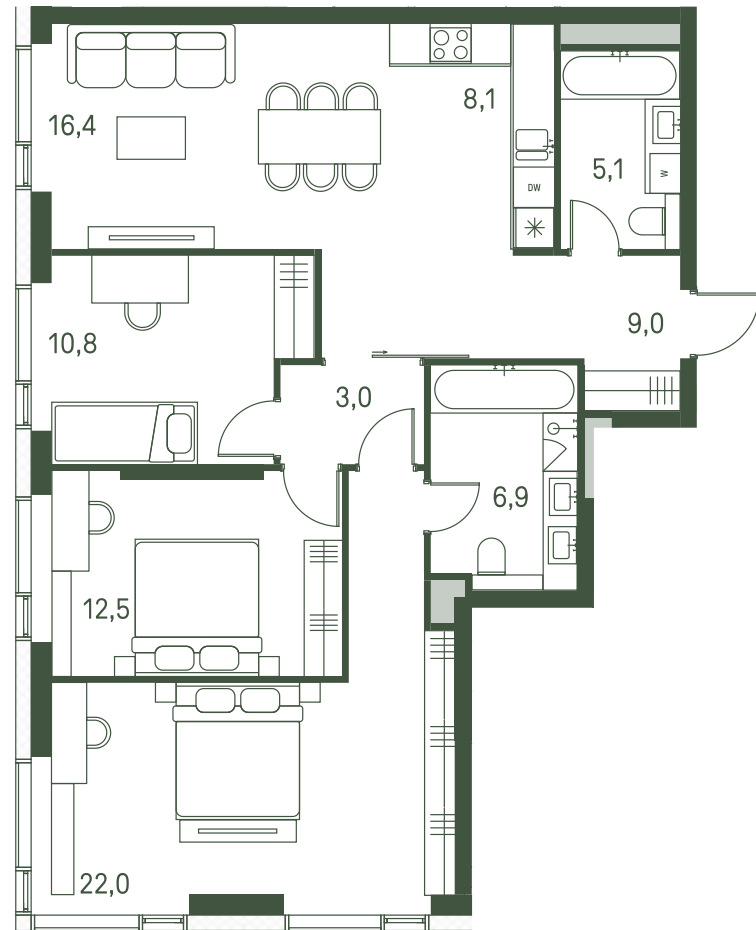

Квартира №252

Ввод в эксплуатацию: I кв. 2027

Ключи до 01.08.2027

ВИД С МЕБЕЛЬЮ

Площадь	93.8 м2
Спален	4
Этаж	20
Корпус	2.1
Тип отделки	White box

38 440 740 ₹

Не является публичной офертой. За актуальной информацией обращайтесь в офис продаж