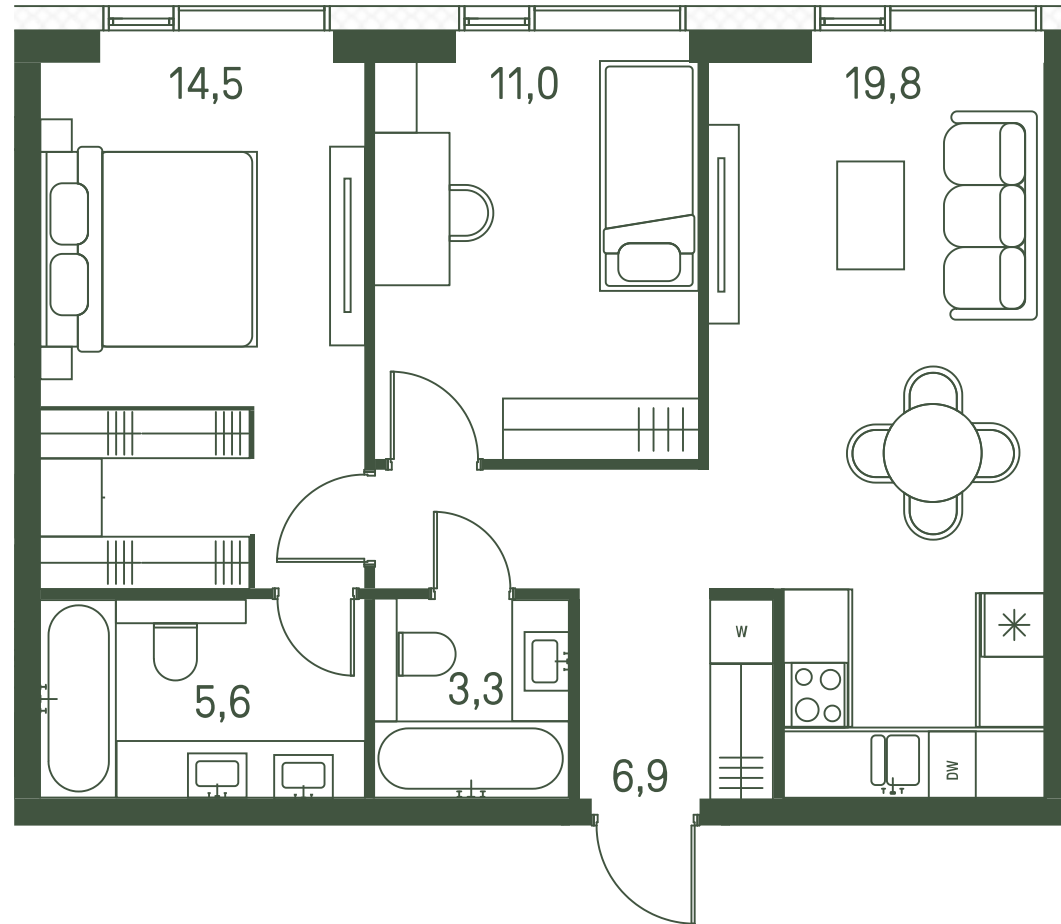

Квартира №280

Ввод в эксплуатацию: I кв. 2027

Ключи до 01.08.2027

ВИД С МЕБЕЛЬЮ

Площадь	61.1 м2
Спален	2
Этаж	22
Корпус	2.1
Тип отделки	White box

29 205 800 ₺

Не является публичной офертой. За актуальной информацией обращайтесь в офис продаж