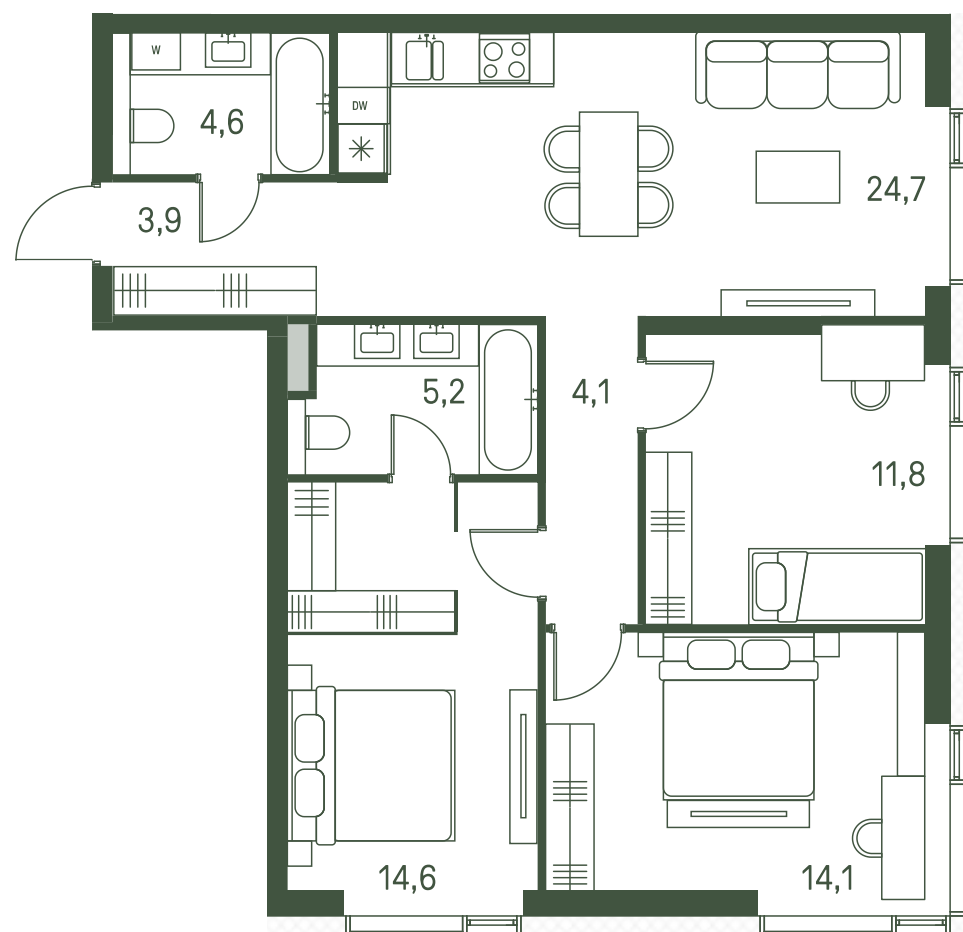

# Квартира №283

Ввод в эксплуатацию: I кв. 2027

Ключи до 01.08.2027

Площадь	83 м2
Спален	3
Этаж	23
Корпус	2.1
Тип отделки	White box

ВИД С МЕБЕЛЬЮ