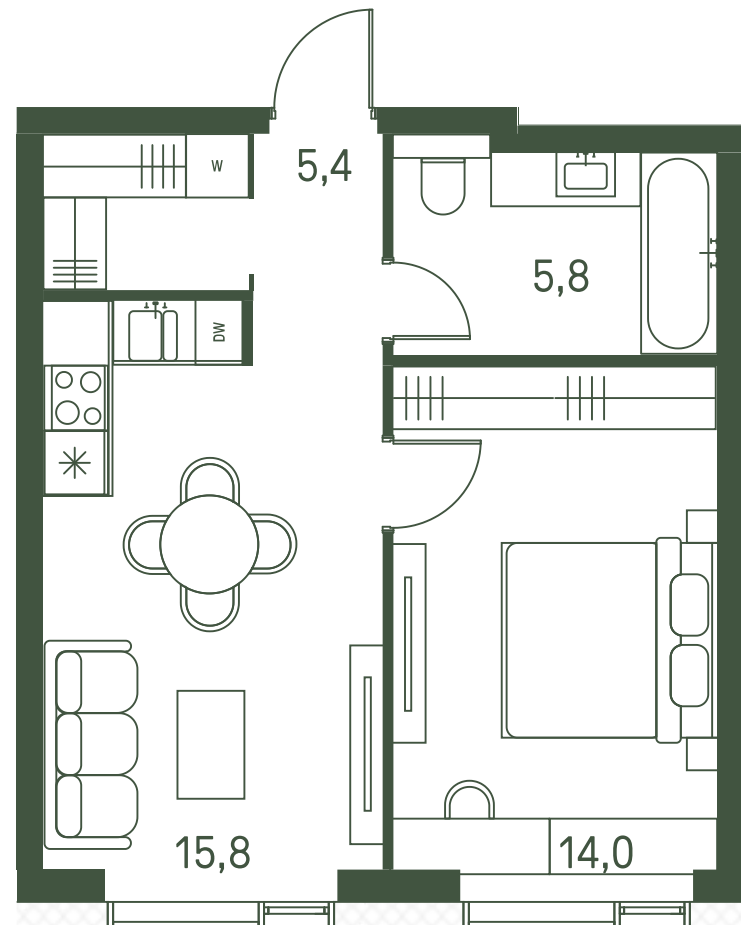

Квартира №284

Ввод в эксплуатацию: I кв. 2027

Ключи до 01.08.2027

ВИД С МЕБЕЛЬЮ

Площадь	41 м2
Спален	1
Этаж	23
Корпус	2.1
Тип отделки	White box

20 402 707 ₺

Не является публичной офертой. За актуальной информацией обращайтесь в офис продаж