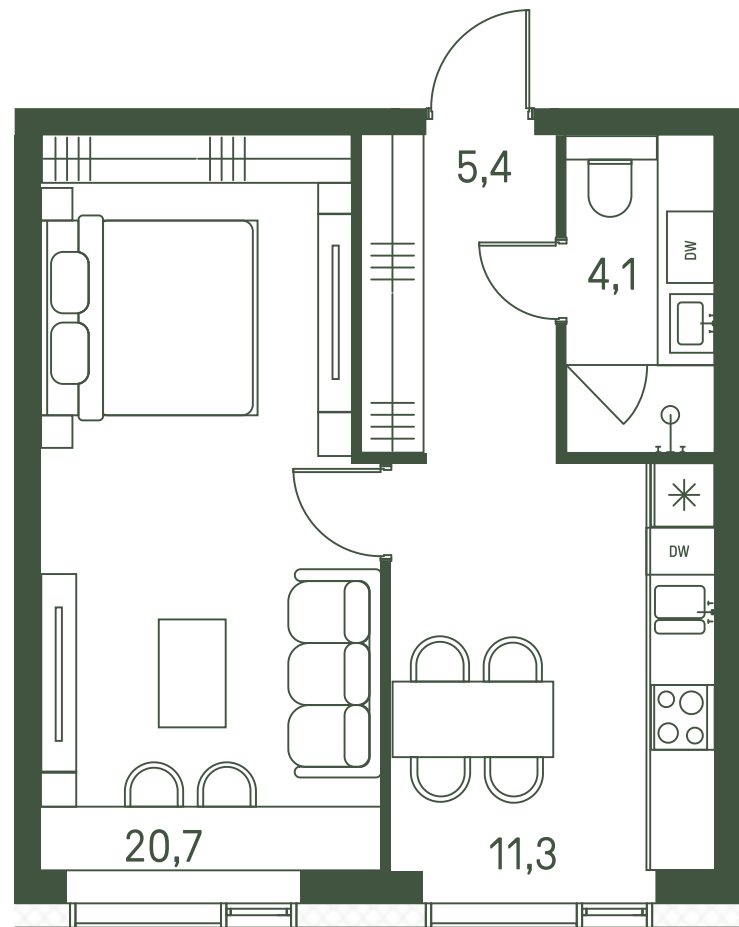

# Квартира №285

Ввод в эксплуатацию: I кв. 2027

Ключи до 01.08.2027

ВИД С МЕБЕЛЬЮ

Площадь	41.5 м2
Спален	1
Этаж	23
Корпус	2.1
Тип отделки	White box