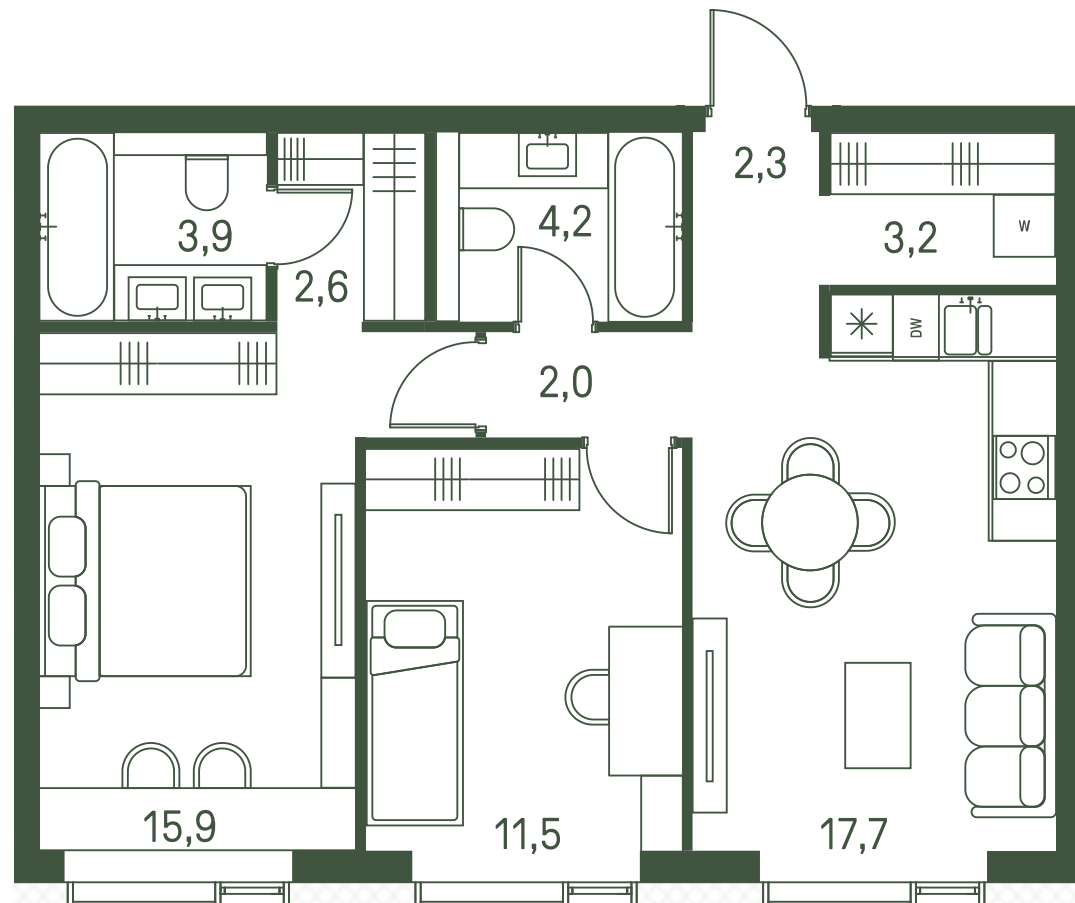

Квартира №286

Ввод в эксплуатацию: I кв. 2027

Ключи до 01.08.2027

Гардеробная

Площадь	63.3 м2
Спален	2
Этаж	23
Корпус	2.1
Тип отделки	White box

ВИД С МЕБЕЛЬЮ

28 325 040 ₹

Не является публичной офертой. За актуальной информацией обращайтесь в офис продаж