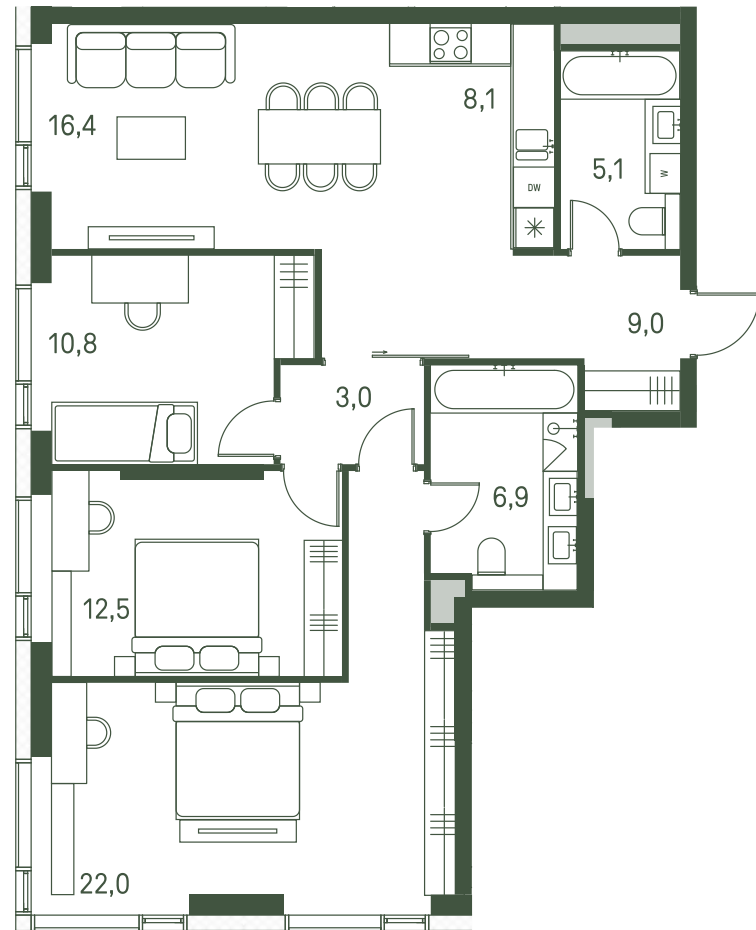

# Квартира №288

Ввод в эксплуатацию: I кв. 2027

Ключи до 01.08.2027

ВИД С МЕБЕЛЬЮ

Площадь	93.8 м2
Спален	4
Этаж	23
Корпус	2.1
Тип отделки	White box