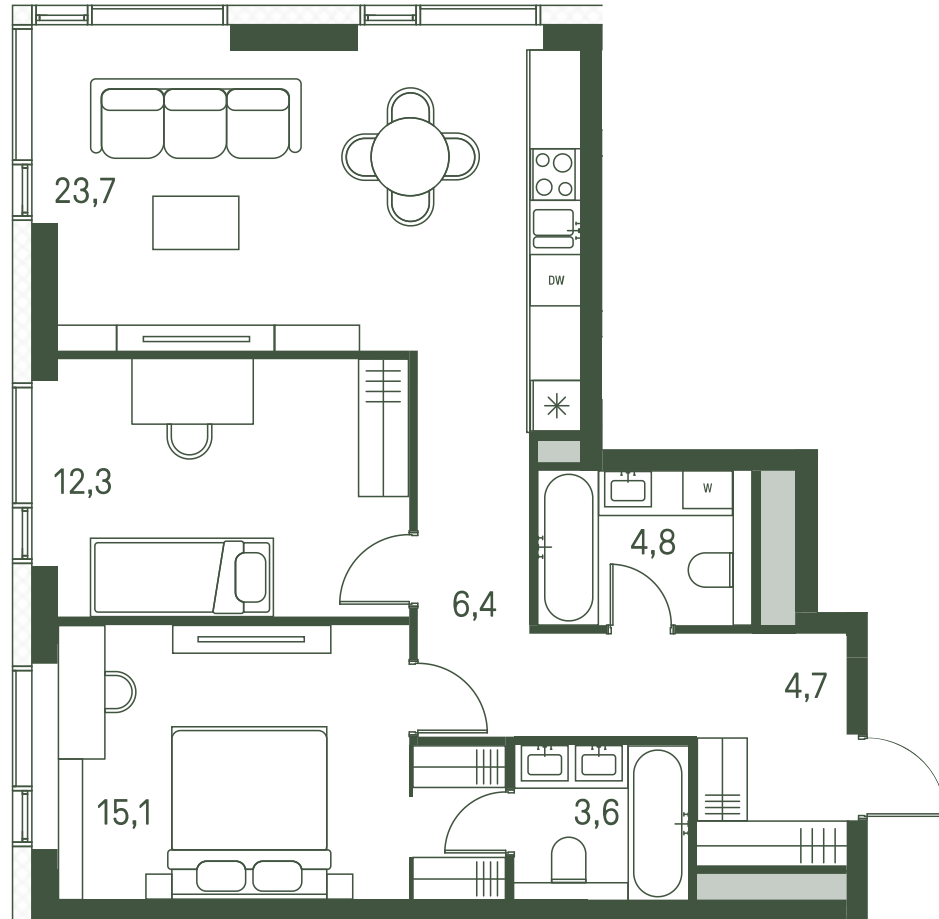

Квартира №289

Ввод в эксплуатацию: I кв. 2027

Ключи до 01.08.2027

ВИД С МЕБЕЛЬЮ

Площадь	70.6 м2
Спален	2
Этаж	23
Корпус	2.1
Тип отделки	White box

27 890 692 ₹

Не является публичной офертой. За актуальной информацией обращайтесь в офис продаж