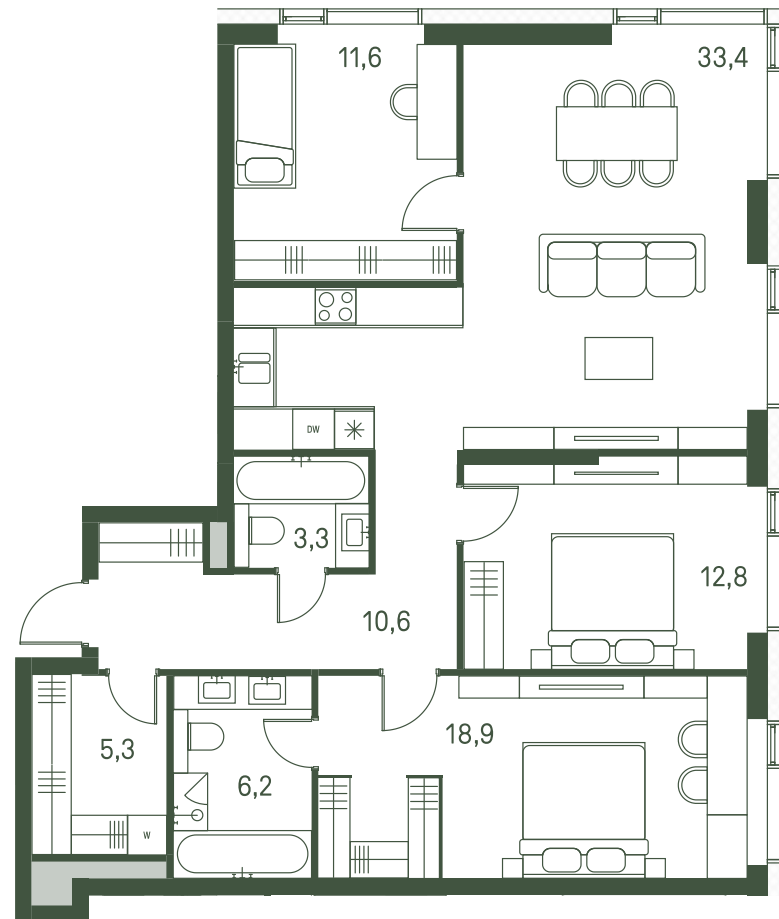

Квартира №294

Ввод в эксплуатацию: I кв. 2027

Ключи до 01.08.2027

Гардеробная

Площадь	102.1 м2
Спален	3
Этаж	23
Корпус	2.1
Тип отделки	White box

ВИД С МЕБЕЛЬЮ

40 146 741 ₺

Не является публичной офертой. За актуальной информацией обращайтесь в офис продаж