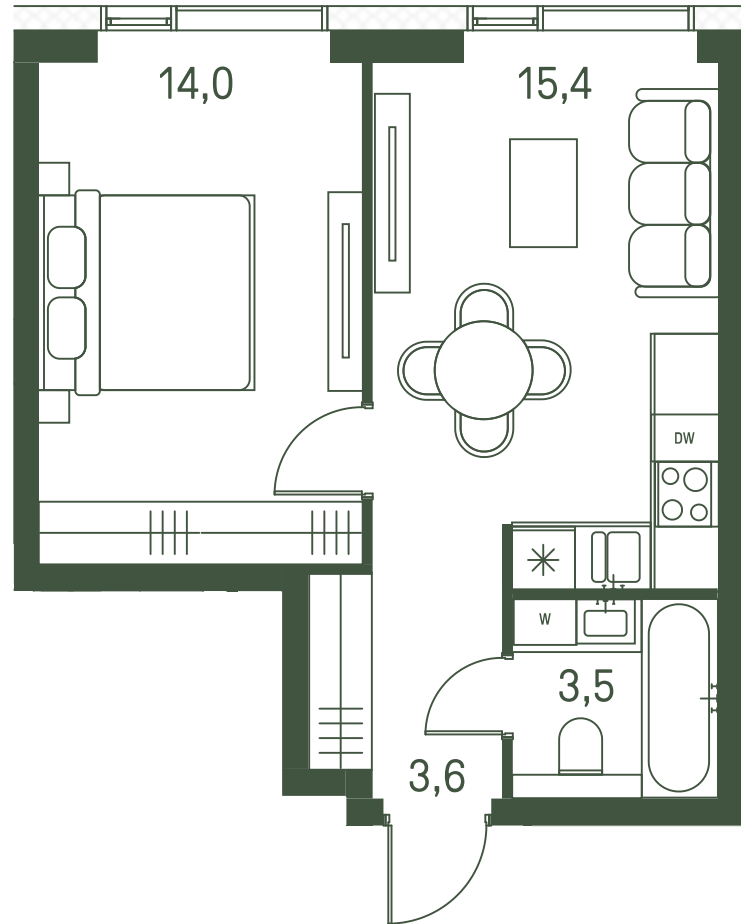

# Квартира №302

Ввод в эксплуатацию: I кв. 2027

Ключи до 01.08.2027

Кухня-гостиная

Панорамное остекление

ВИД С МЕБЕЛЬЮ

Площадь 36.5 м2

Спален 1

Этаж 24

Корпус 2.1

Тип отделки White box