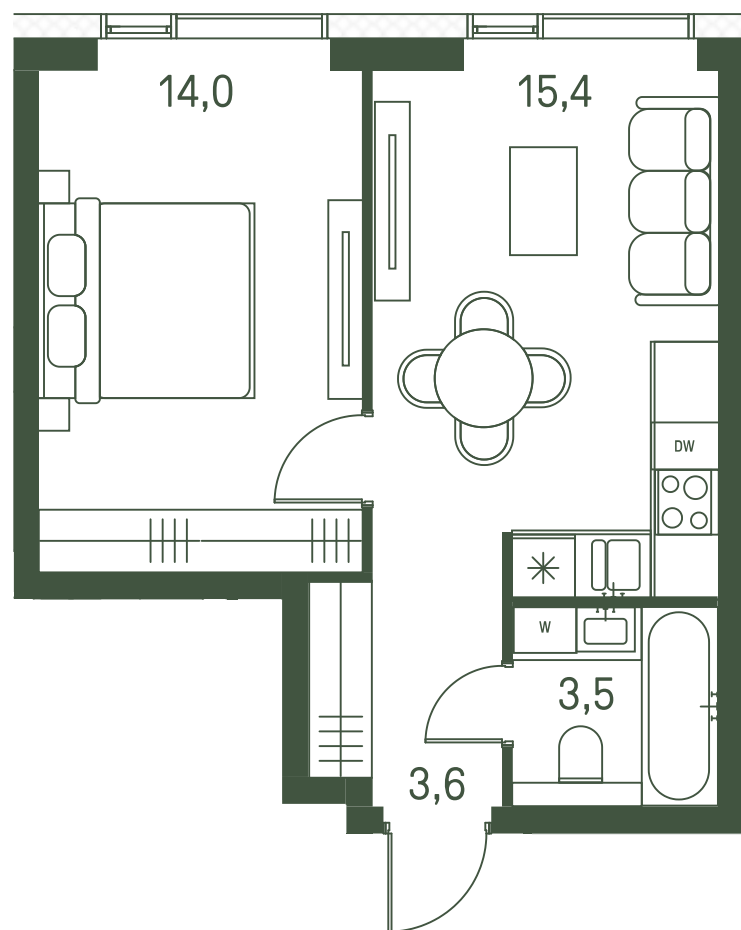

Квартира №302

Ввод в эксплуатацию: I кв. 2027

Ключи до 01.08.2027

ВИД С МЕБЕЛЬЮ

Площадь	36.5 м2
Спален	1
Этаж	24
Корпус	2.1
Тип отделки	White box

19 741 207 ₹

Не является публичной офертой. За актуальной информацией обращайтесь в офис продаж