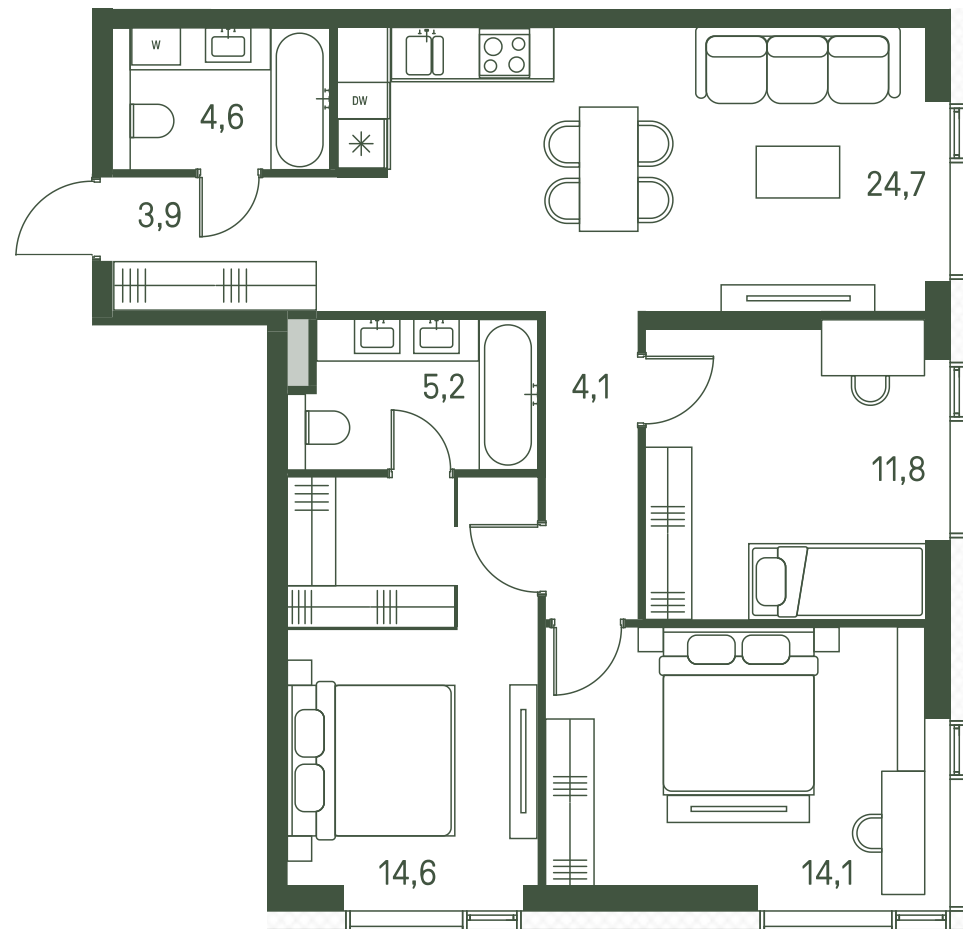

Квартира №319

Ввод в эксплуатацию: I кв. 2027

Ключи до 01.08.2027

Площадь	83 м2
Спален	3
Этаж	26
Корпус	2.1
Тип отделки	White box

34 345 939 ₺

Не является публичной офертой. За актуальной информацией обращайтесь в офис продаж

Дата скачивания 01.05.2024

ВИД С МЕБЕЛЬЮ

II очередь