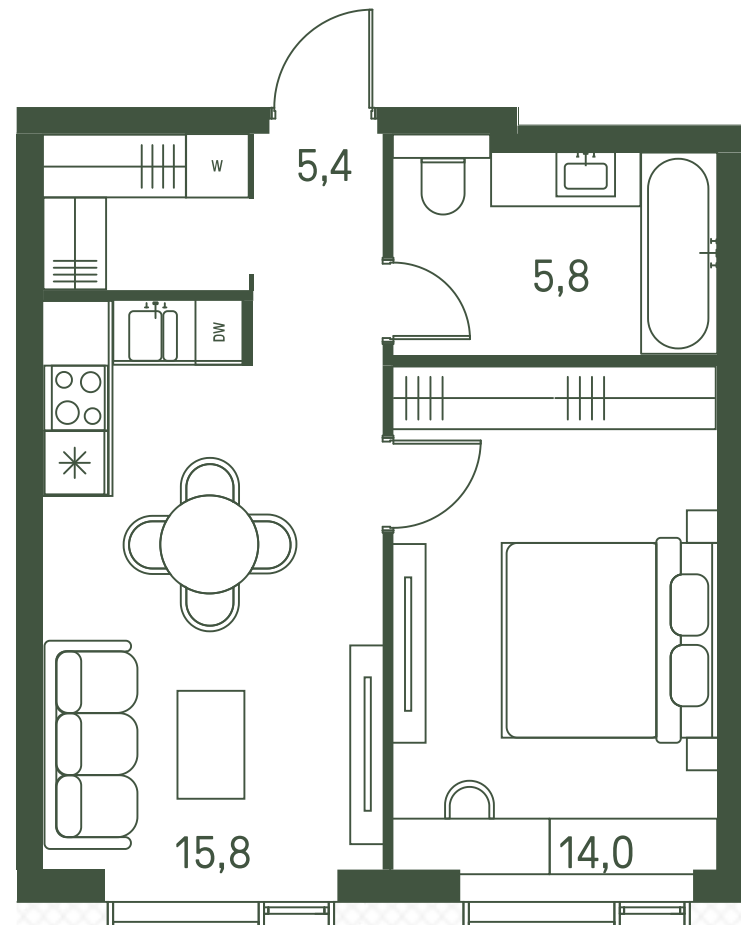

Квартира №320

Ввод в эксплуатацию: I кв. 2027

Ключи до 01.08.2027

ВИД С МЕБЕЛЬЮ

Площадь	41 м2
Спален	1
Этаж	26
Корпус	2.1
Тип отделки	White box

20 671 872 ₹

Не является публичной офертой. За актуальной информацией обращайтесь в офис продаж